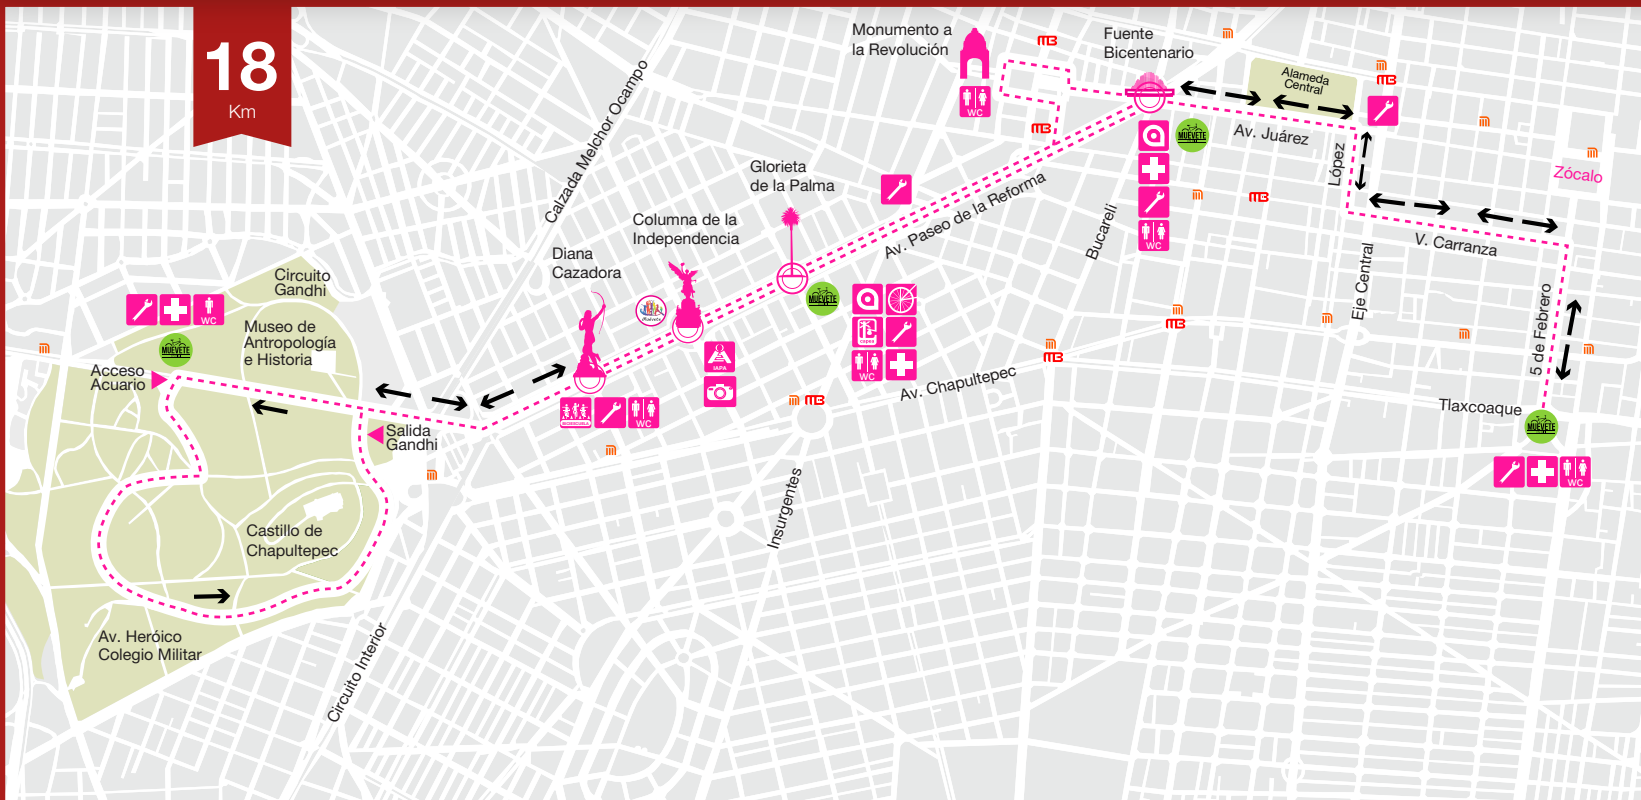

PASEO

NOCTURNO EN BICICLETA

AMOR Y AMISTAD

24
FEBRERO

19:00 a
23:00 horas

BOSQUE DE CHAPULTEPEC
REFORMA • CENTRO HISTÓRICO

18
Km

ACTIVIDADES Y SERVICIOS GRATUITOS

-  Estación de servicio
-  Ruta del paseo
-  Sentido bidireccional
-  Actividad "foto de recuerdo" de 19:00 a 22:00 horas.
-  Biciescuela CDMX de 19:00 a 22:00 horas.
-  Activación física de 19:00 a 20:30 horas.
-  Préstamo de bicicletas de 19:00 a 21:45 horas.
-  Tu bici viaja en metro de 19:00 a 23:00 horas.
-  Todo el día excepto de 12:00 a 17:00 horas.
-  Servicio médico
-  LOCATEL
-  IAPABUS Módulo de información
-  Servicio mecánico
-  Sanitarios

sedema.cdmx.gob.mx

 /Muévete en Bici CDMX