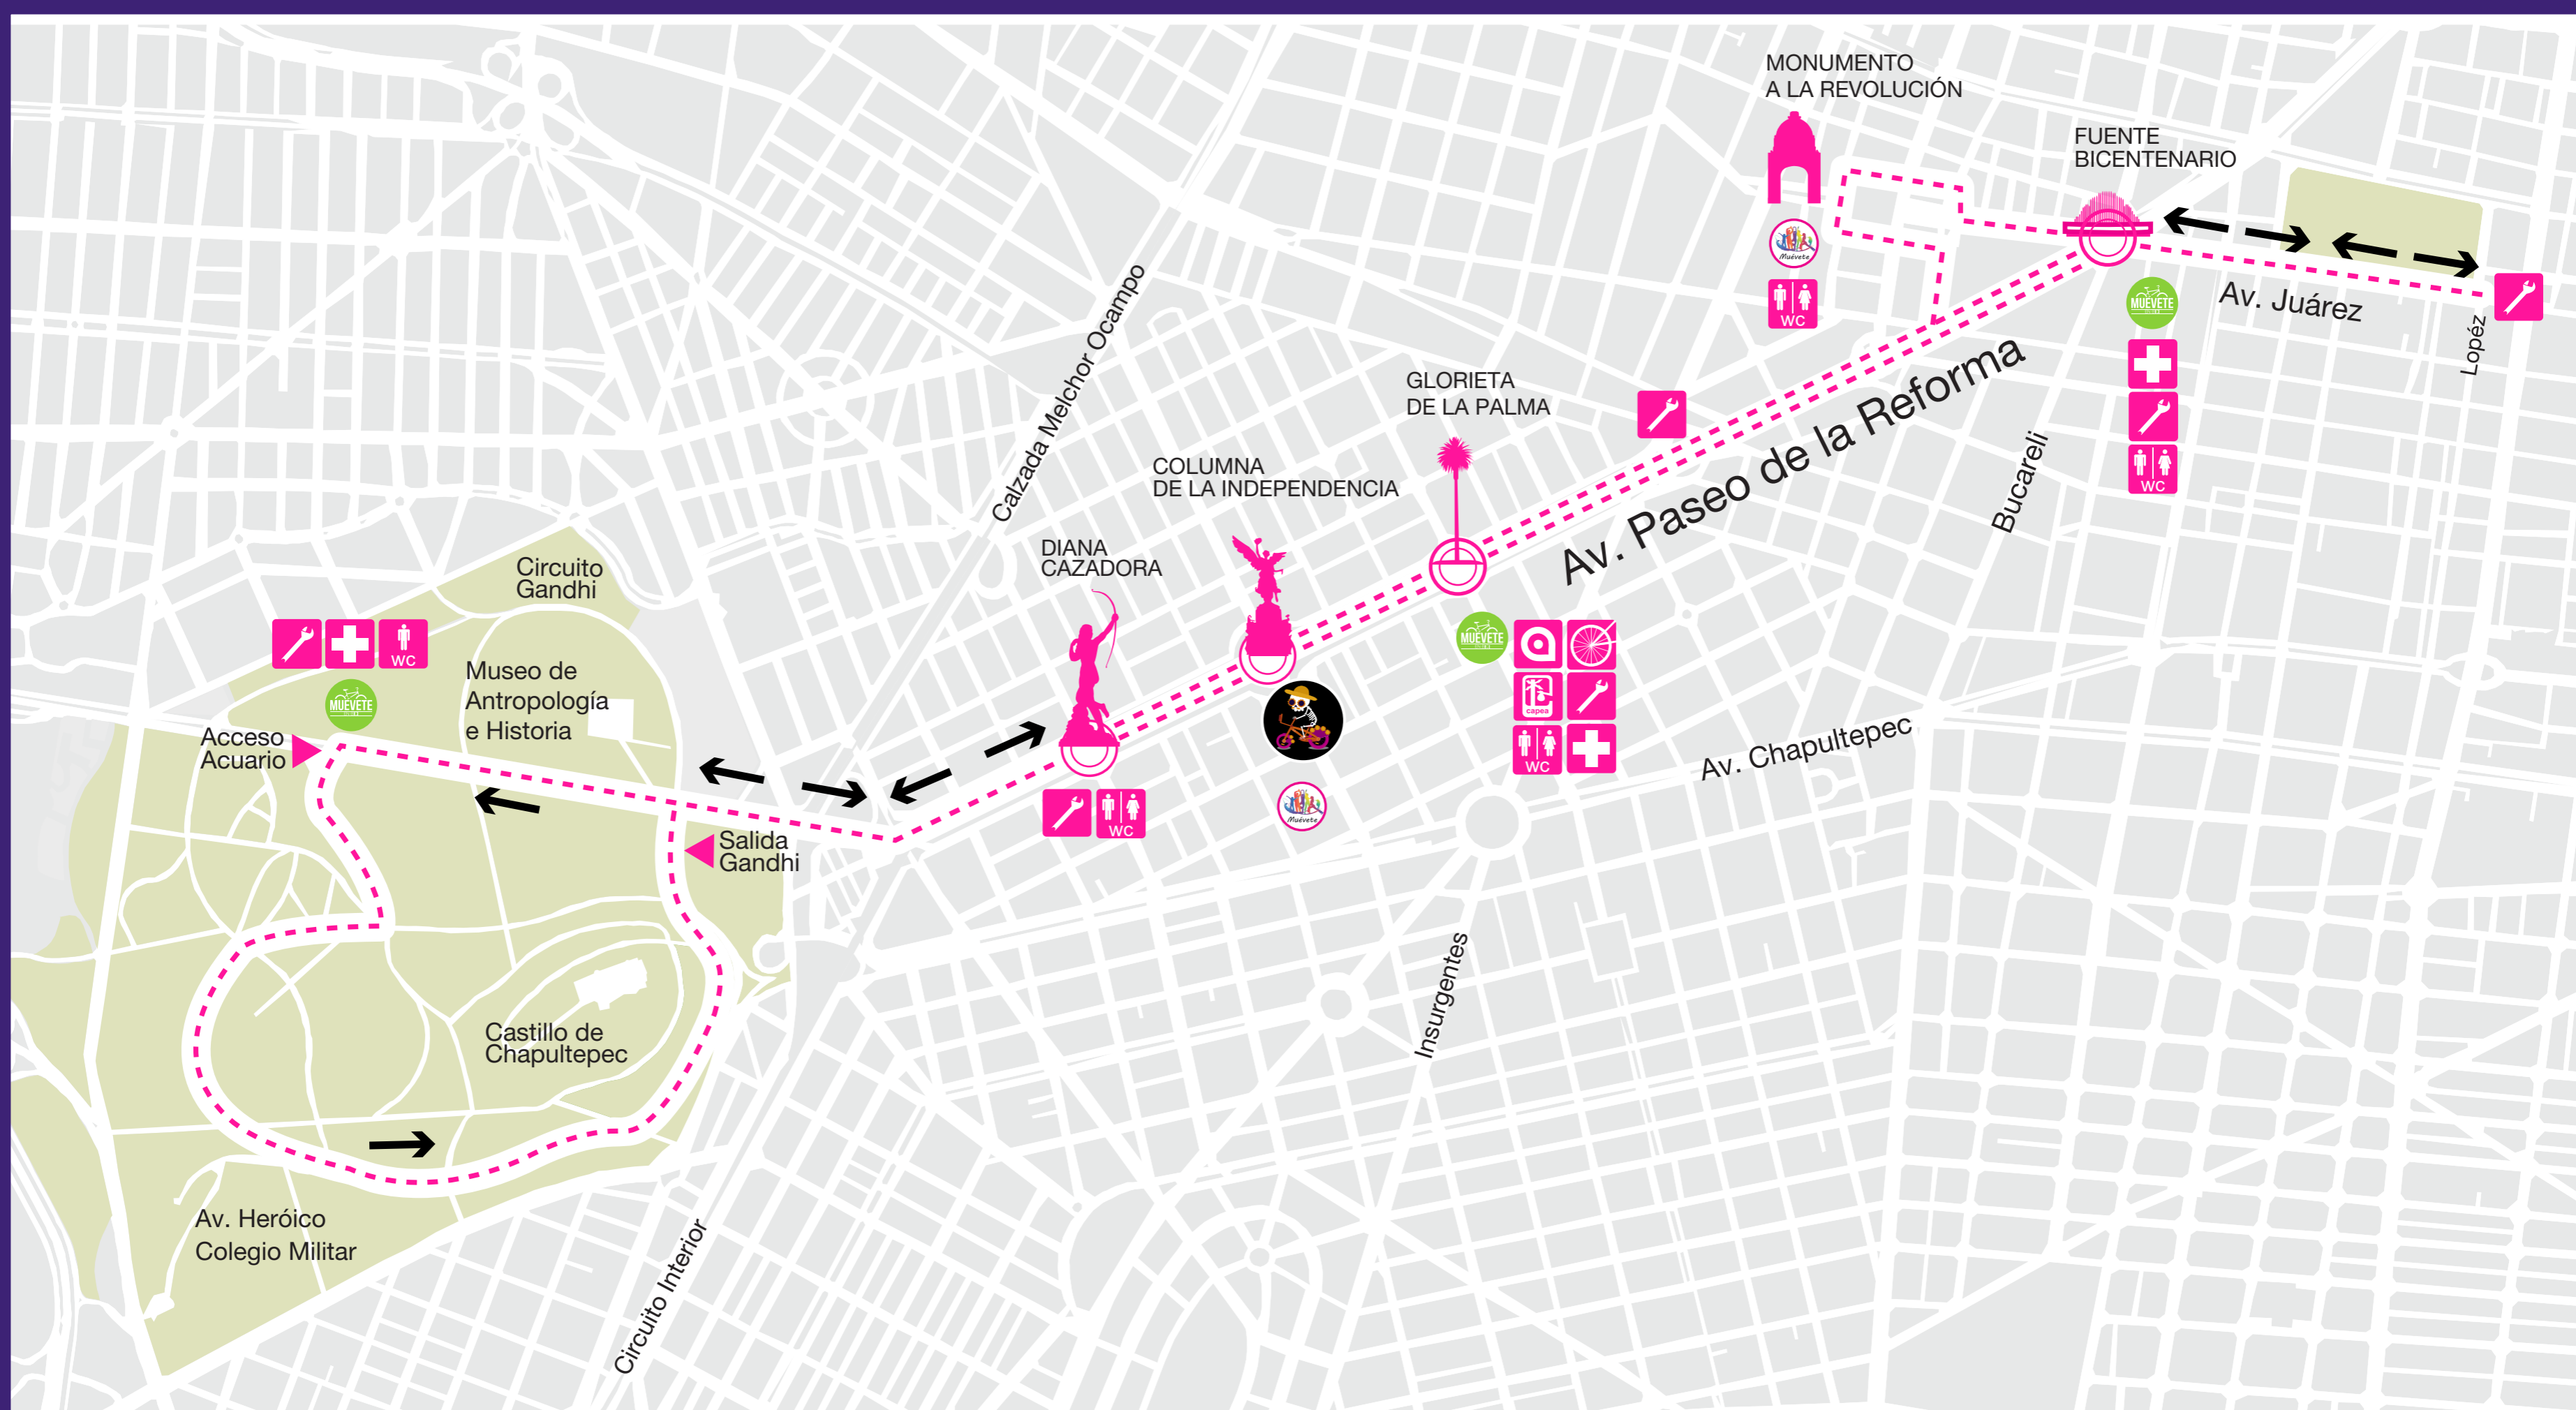

RUTA PASEO NOCTURNO EN BICICLETA | 12 km

SÁBADO

04

NOVIEMBRE

19:00 a 23:00 h.

- Bosque de Chapultepec -
- Reforma -
- Monumento a la Revolución -

ACTIVIDADES Y SERVICIOS GRATUITOS

Estación de servicio

Servicio mecánico

Activación física
Columna de la Independencia
de 19:00 a 20:30 horas.
Monumento a la Revolución
de 20:00 a 22:30 horas.

--- Ruta del paseo

Servicio médico

↔ Sentido bidireccional

Sanitarios

Todo el día excepto
de 12:00 a 17:00 horas.

Inscripción de 19:00 a 20:00 horas.
Concurso a las 20:30 horas.

Préstamo de bicicletas
de 19:00 a 21:45 horas.

Tu bici viaja en metro
de 19:00 a 23:00 horas.

sedema.cdmx.gob.mx

[f /Muévete en Bici CDMX](https://www.facebook.com/Muévete-en-Bici-CDMX)