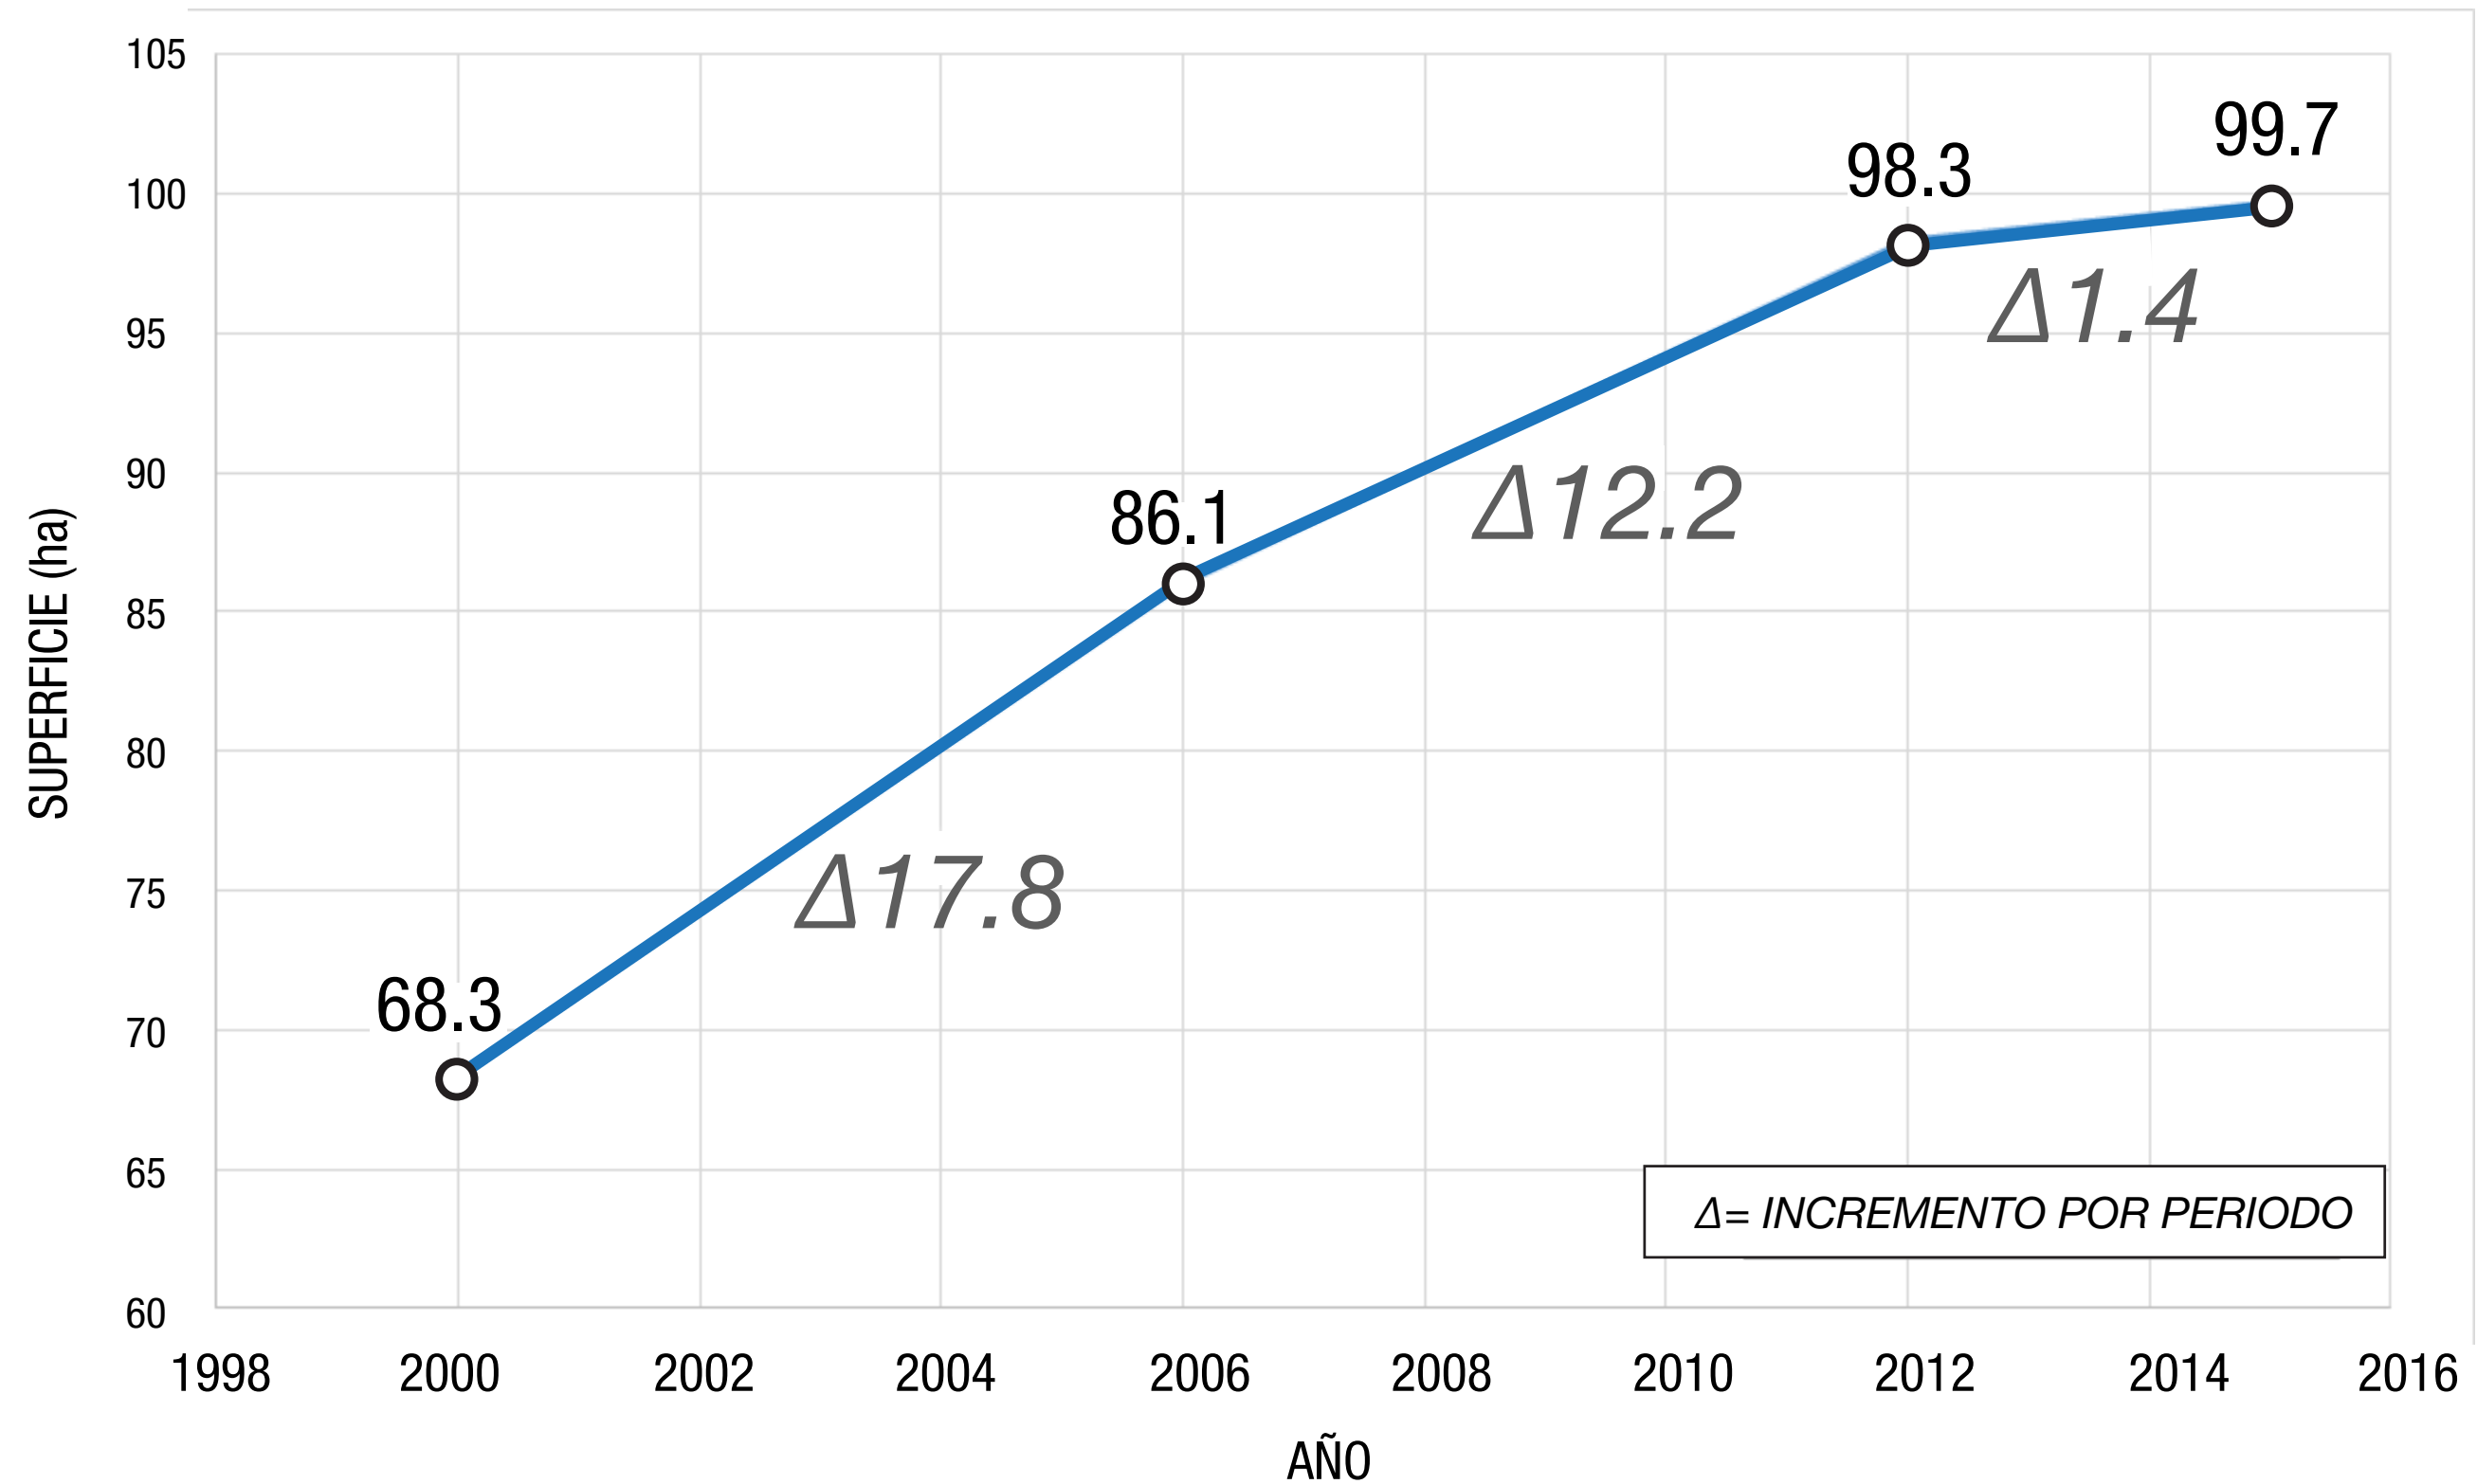

Evolución Espacio-Temporal de **Asentamientos Humanos Irregulares** en el Suelo de Conservación de la Ciudad de México

Superficie ocupada por AHI en el periodo 2000 – 2015

TLALPAN

CDMX
CIUDAD DE MÉXICO