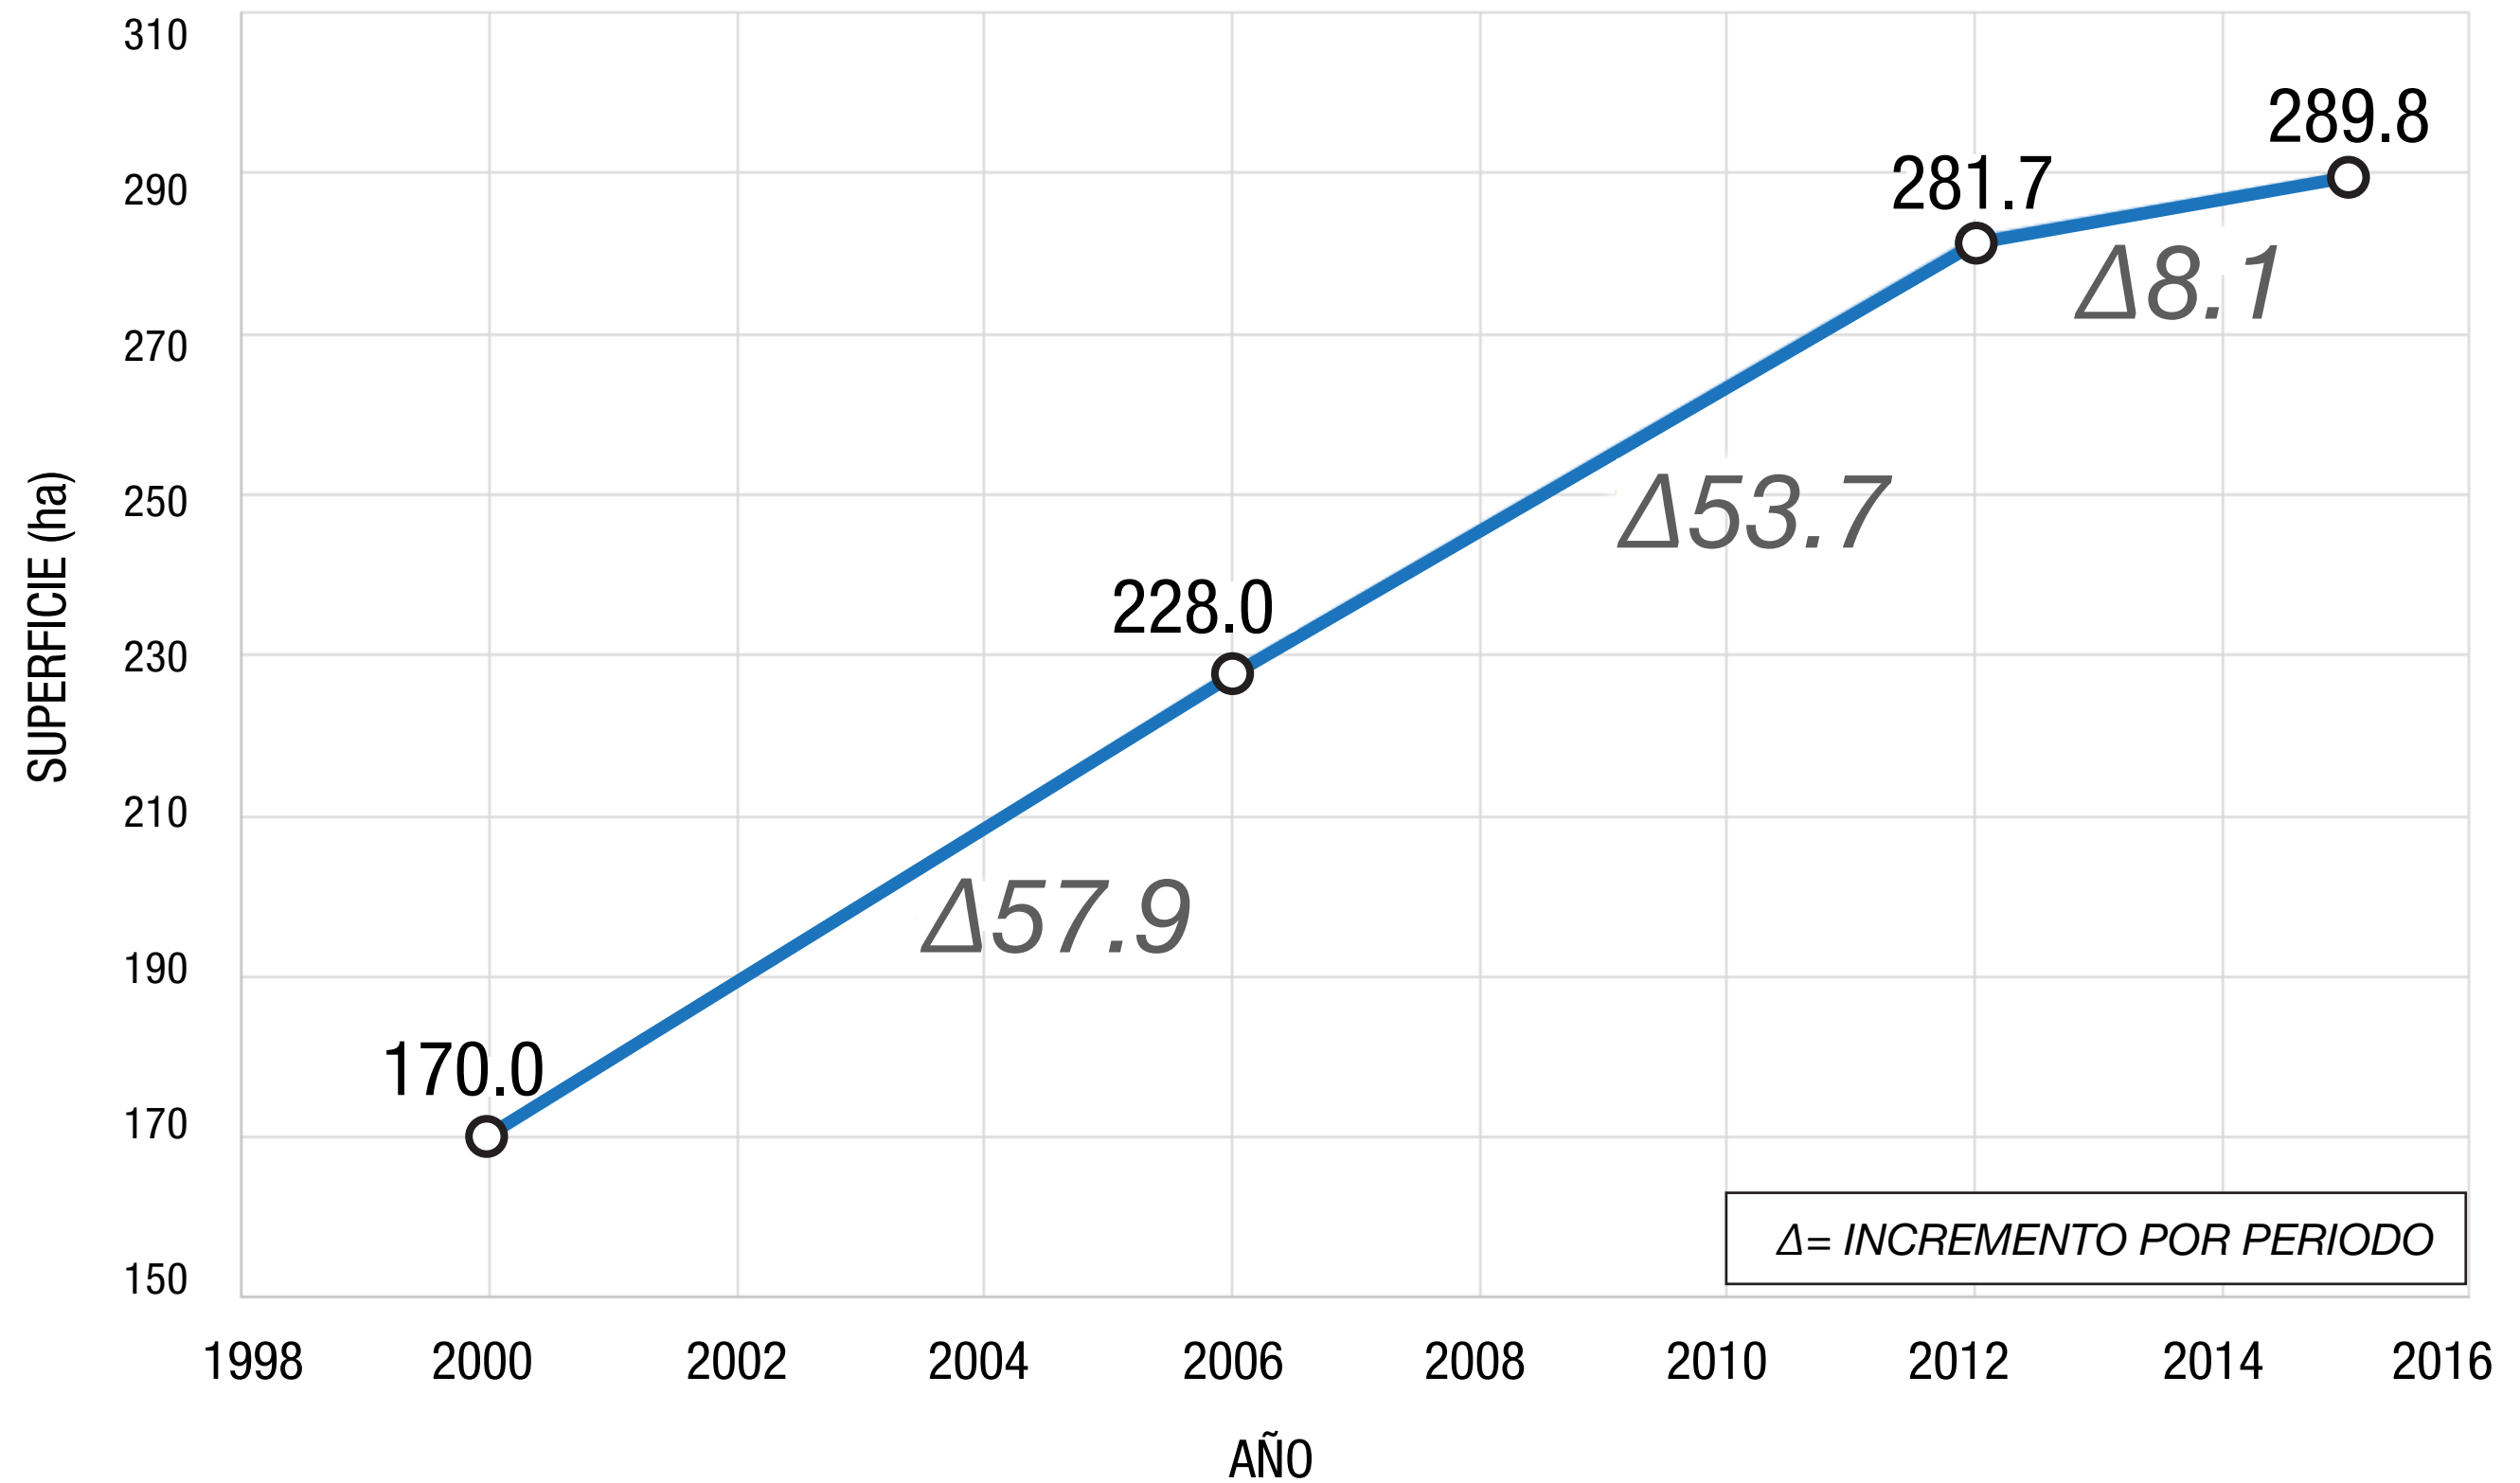

Evolución Espacio-Temporal de **Asentamientos Humanos Irregulares** en el Suelo de Conservación de la Ciudad de México

Superficie ocupada por AHI en el periodo 2000 – 2015

TLALPAN

CDMX
CIUDAD DE MÉXICO