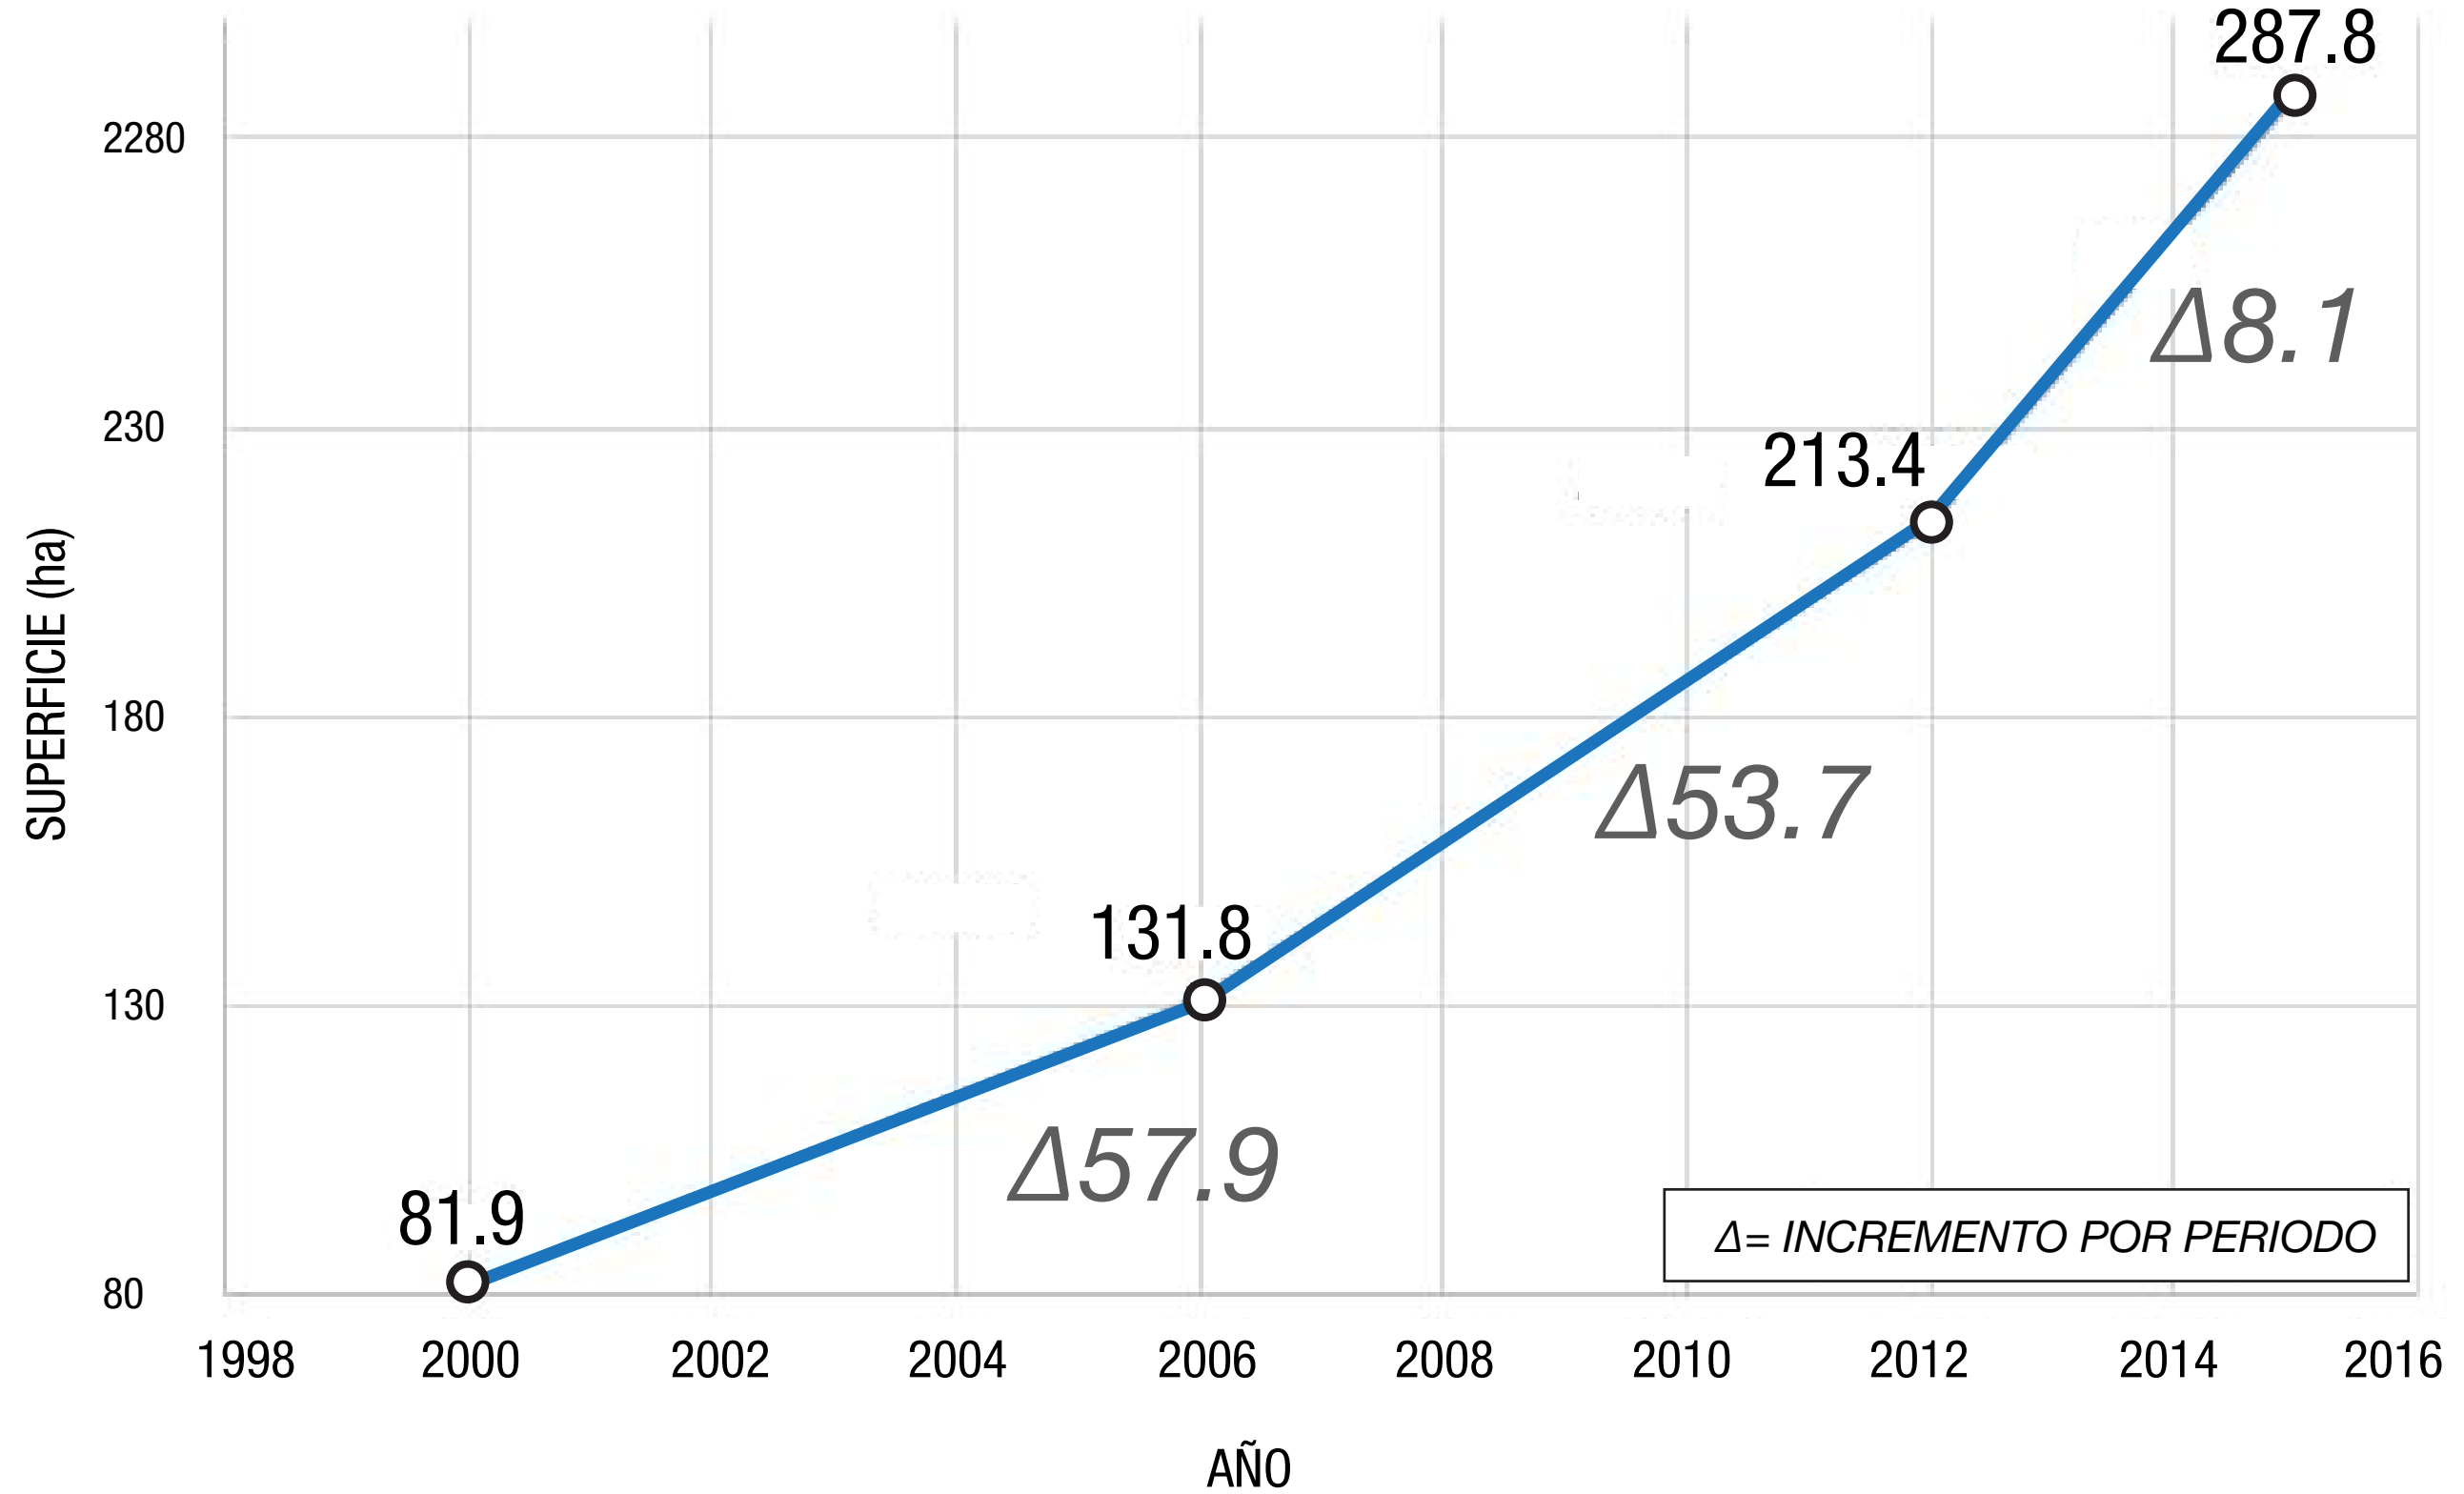

Evolución Espacio-Temporal de **Asentamientos Humanos Irregulares** en el Suelo de Conservación de la Ciudad de México

Superficie ocupada por AHI en el periodo 2000 – 2015

TLALPAN

CDMX
CIUDAD DE MÉXICO