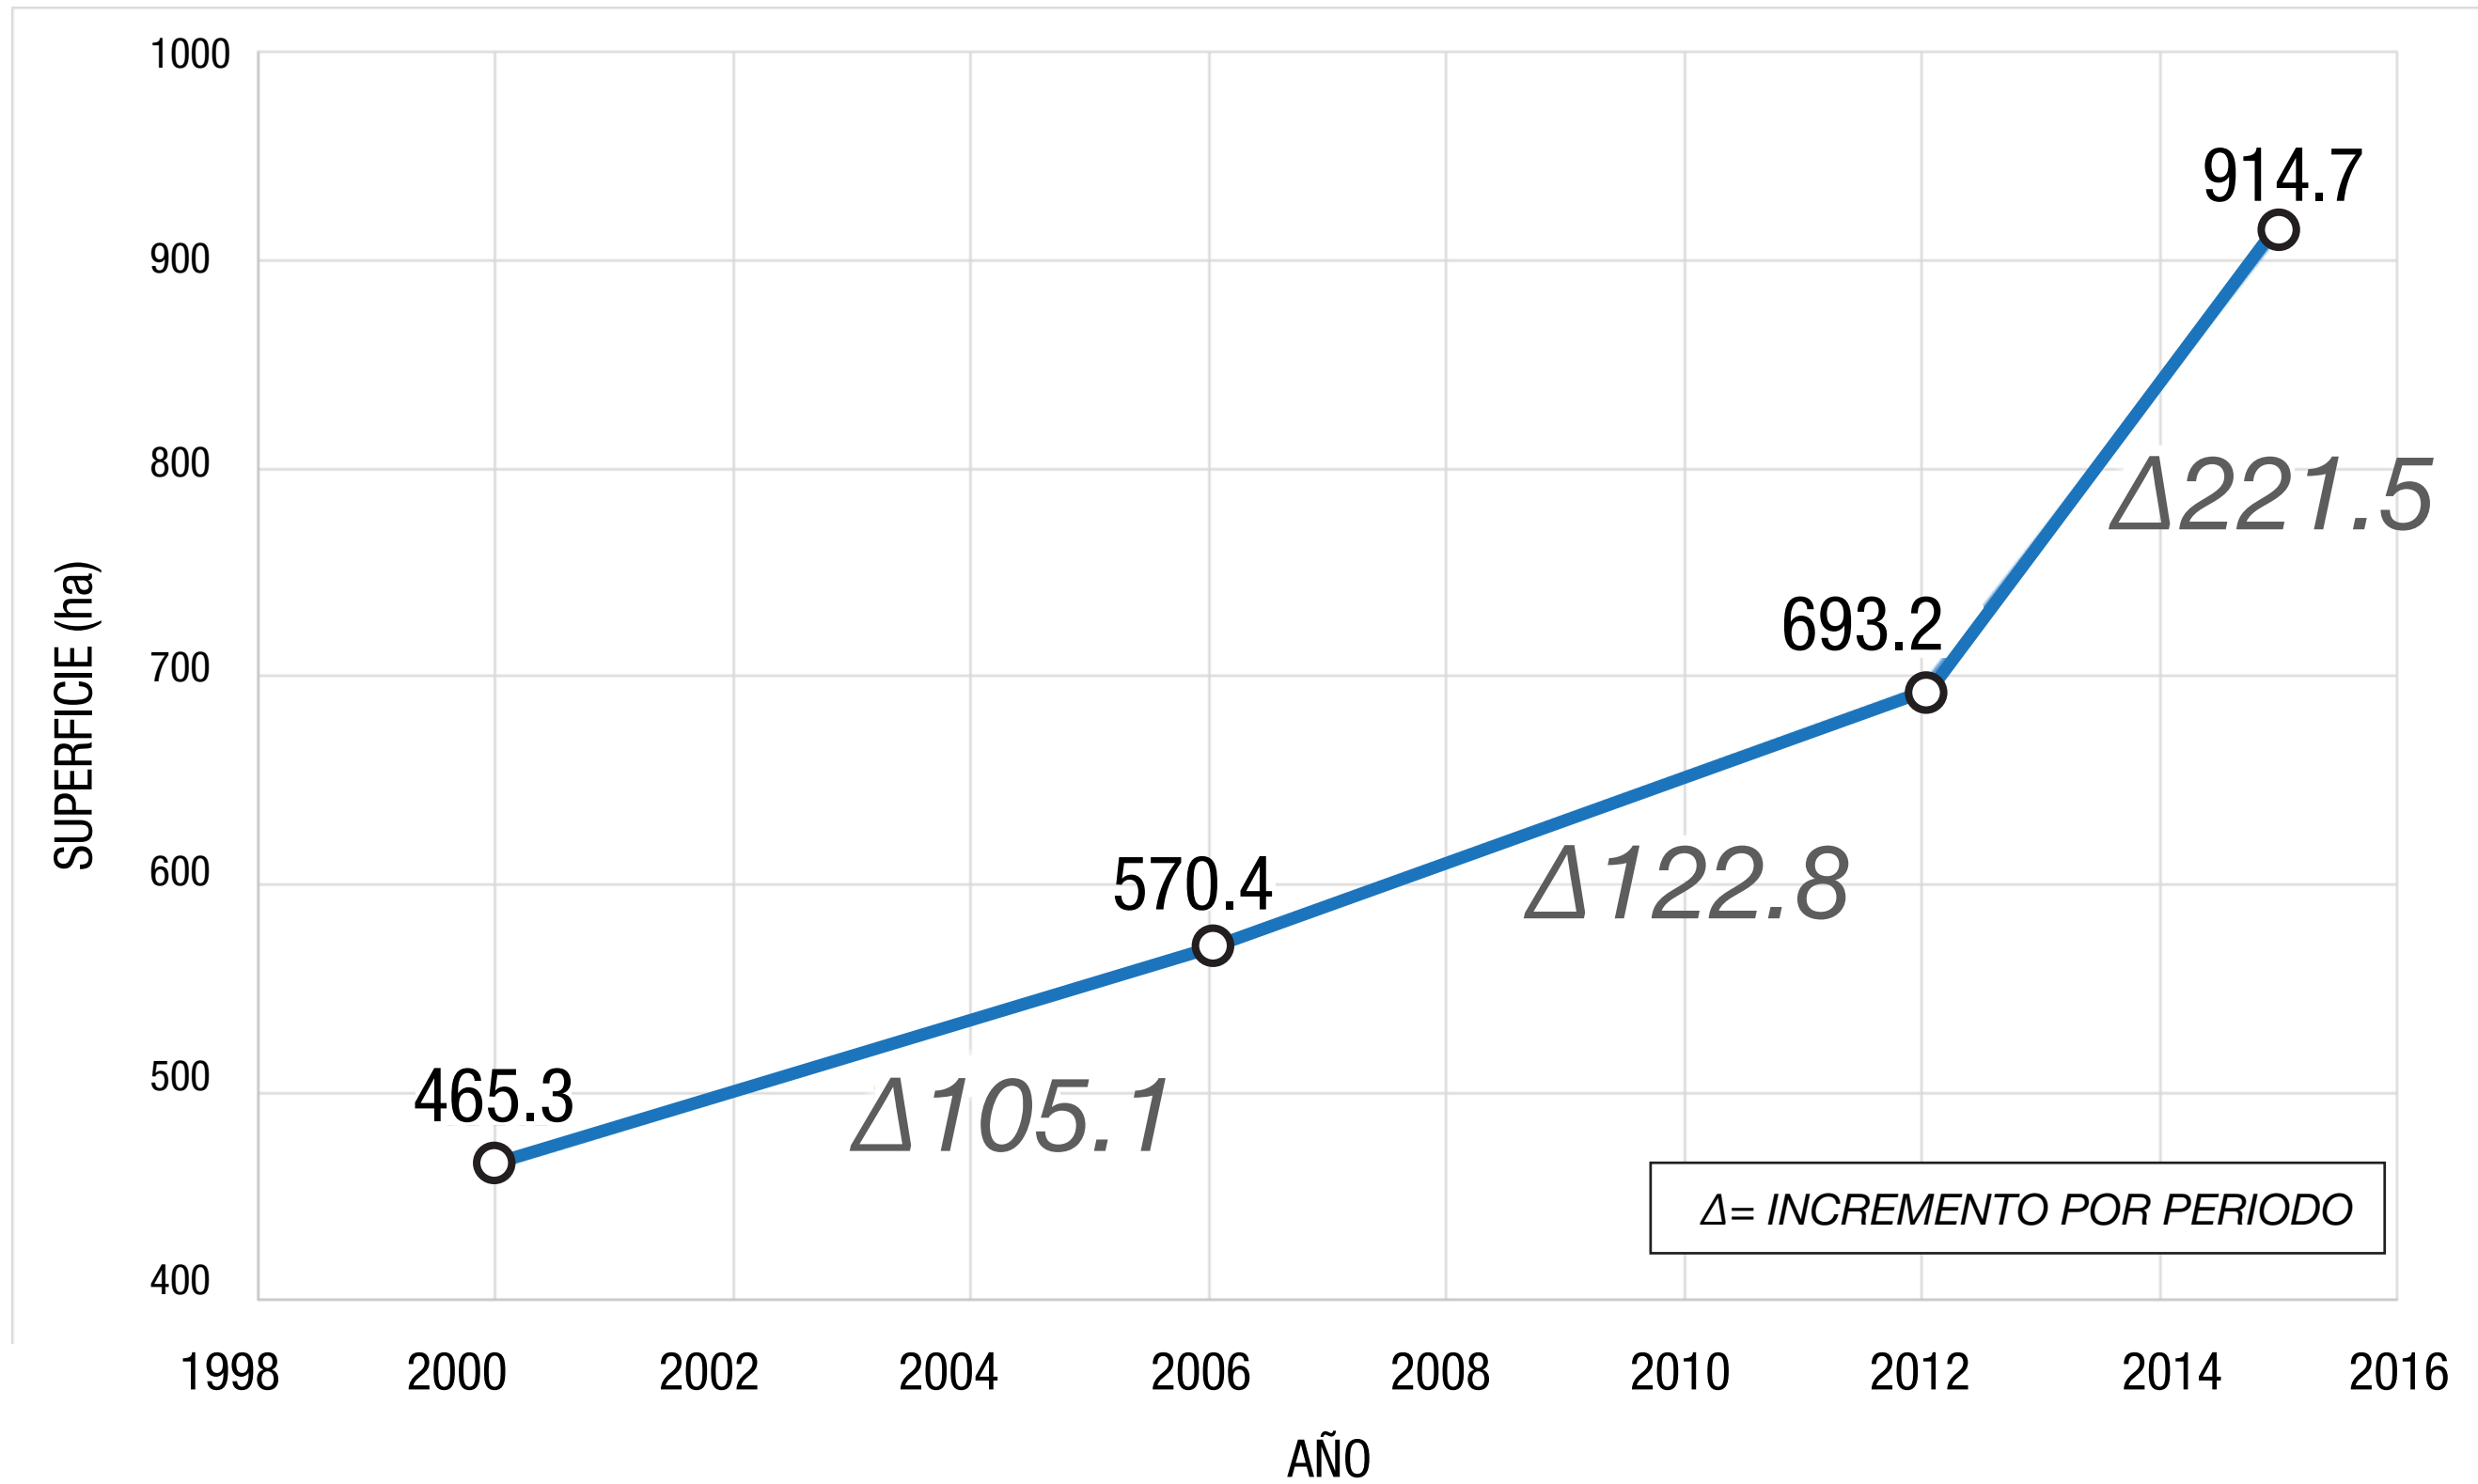

Evolución Espacio-Temporal de **Asentamientos Humanos Irregulares** en el Suelo de Conservación de la Ciudad de México

Superficie ocupada por AHI en el periodo 2000 – 2015

TLALPAN

CDMX
CIUDAD DE MÉXICO