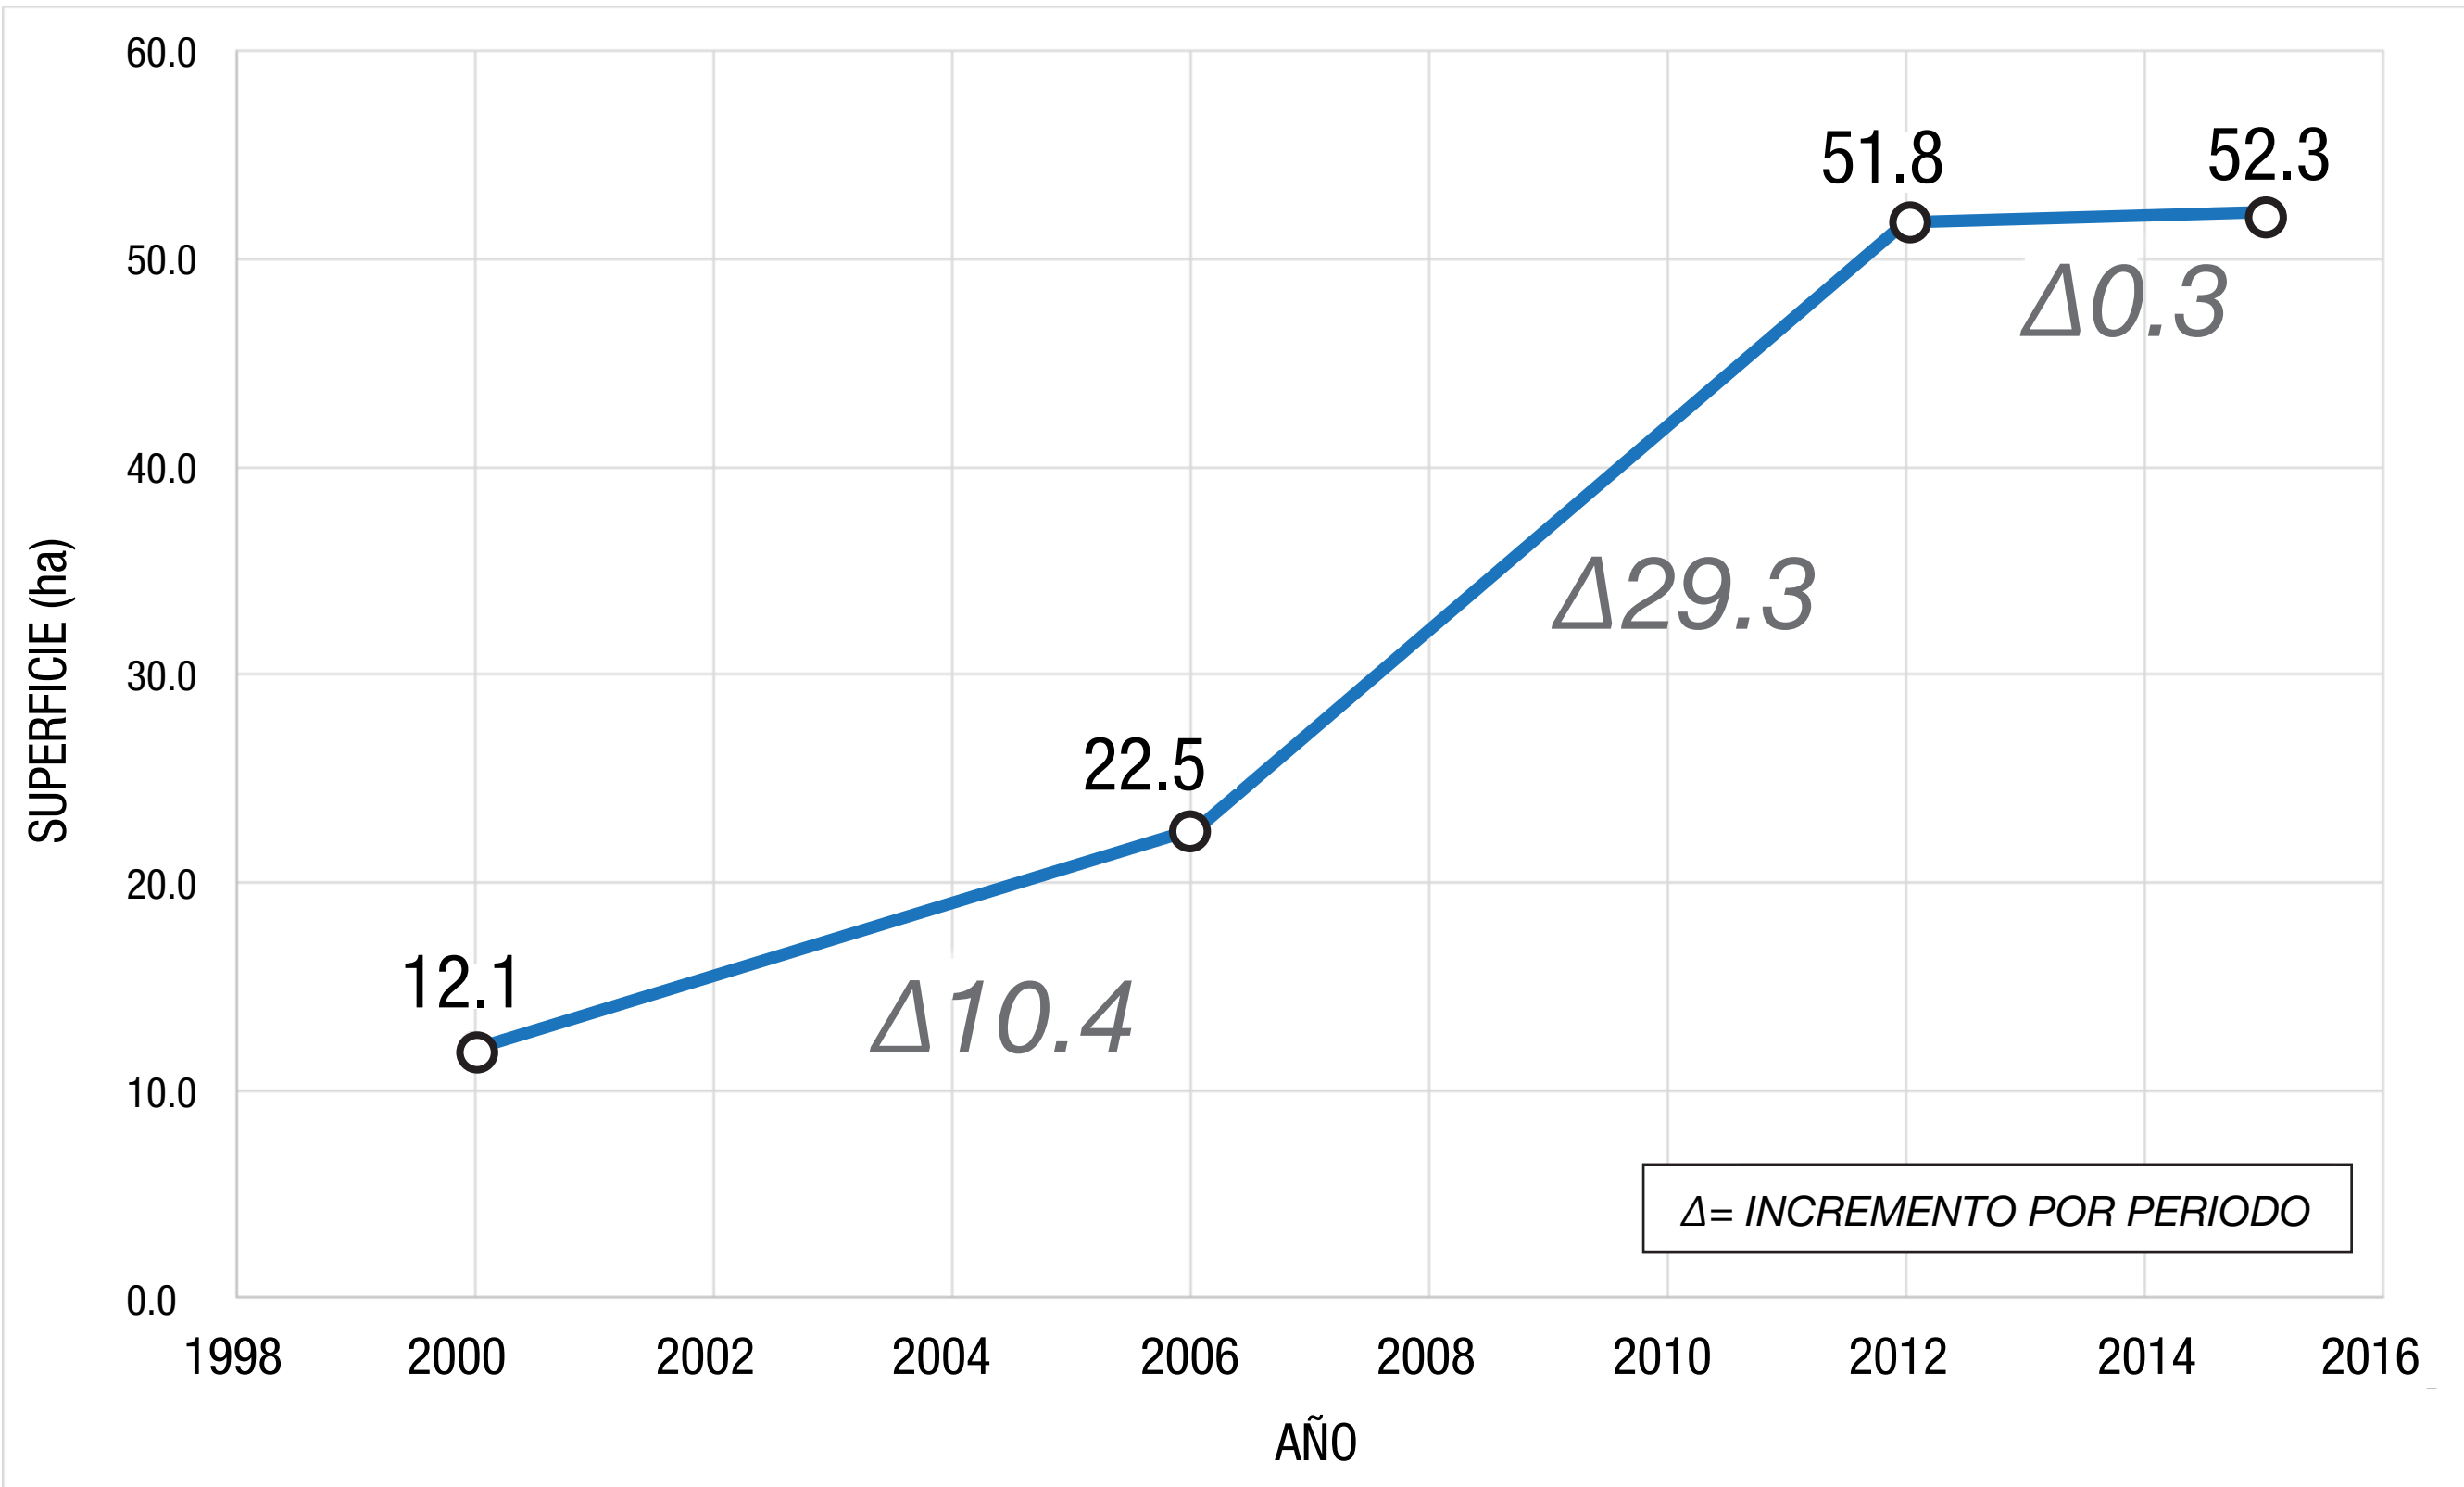

Evolución Espacio-Temporal de **Asentamientos Humanos Irregulares** en el Suelo de Conservación de la Ciudad de México

Superficie ocupada por AHI en el periodo 2000 – 2015

TLALPAN

CDMX
CIUDAD DE MÉXICO