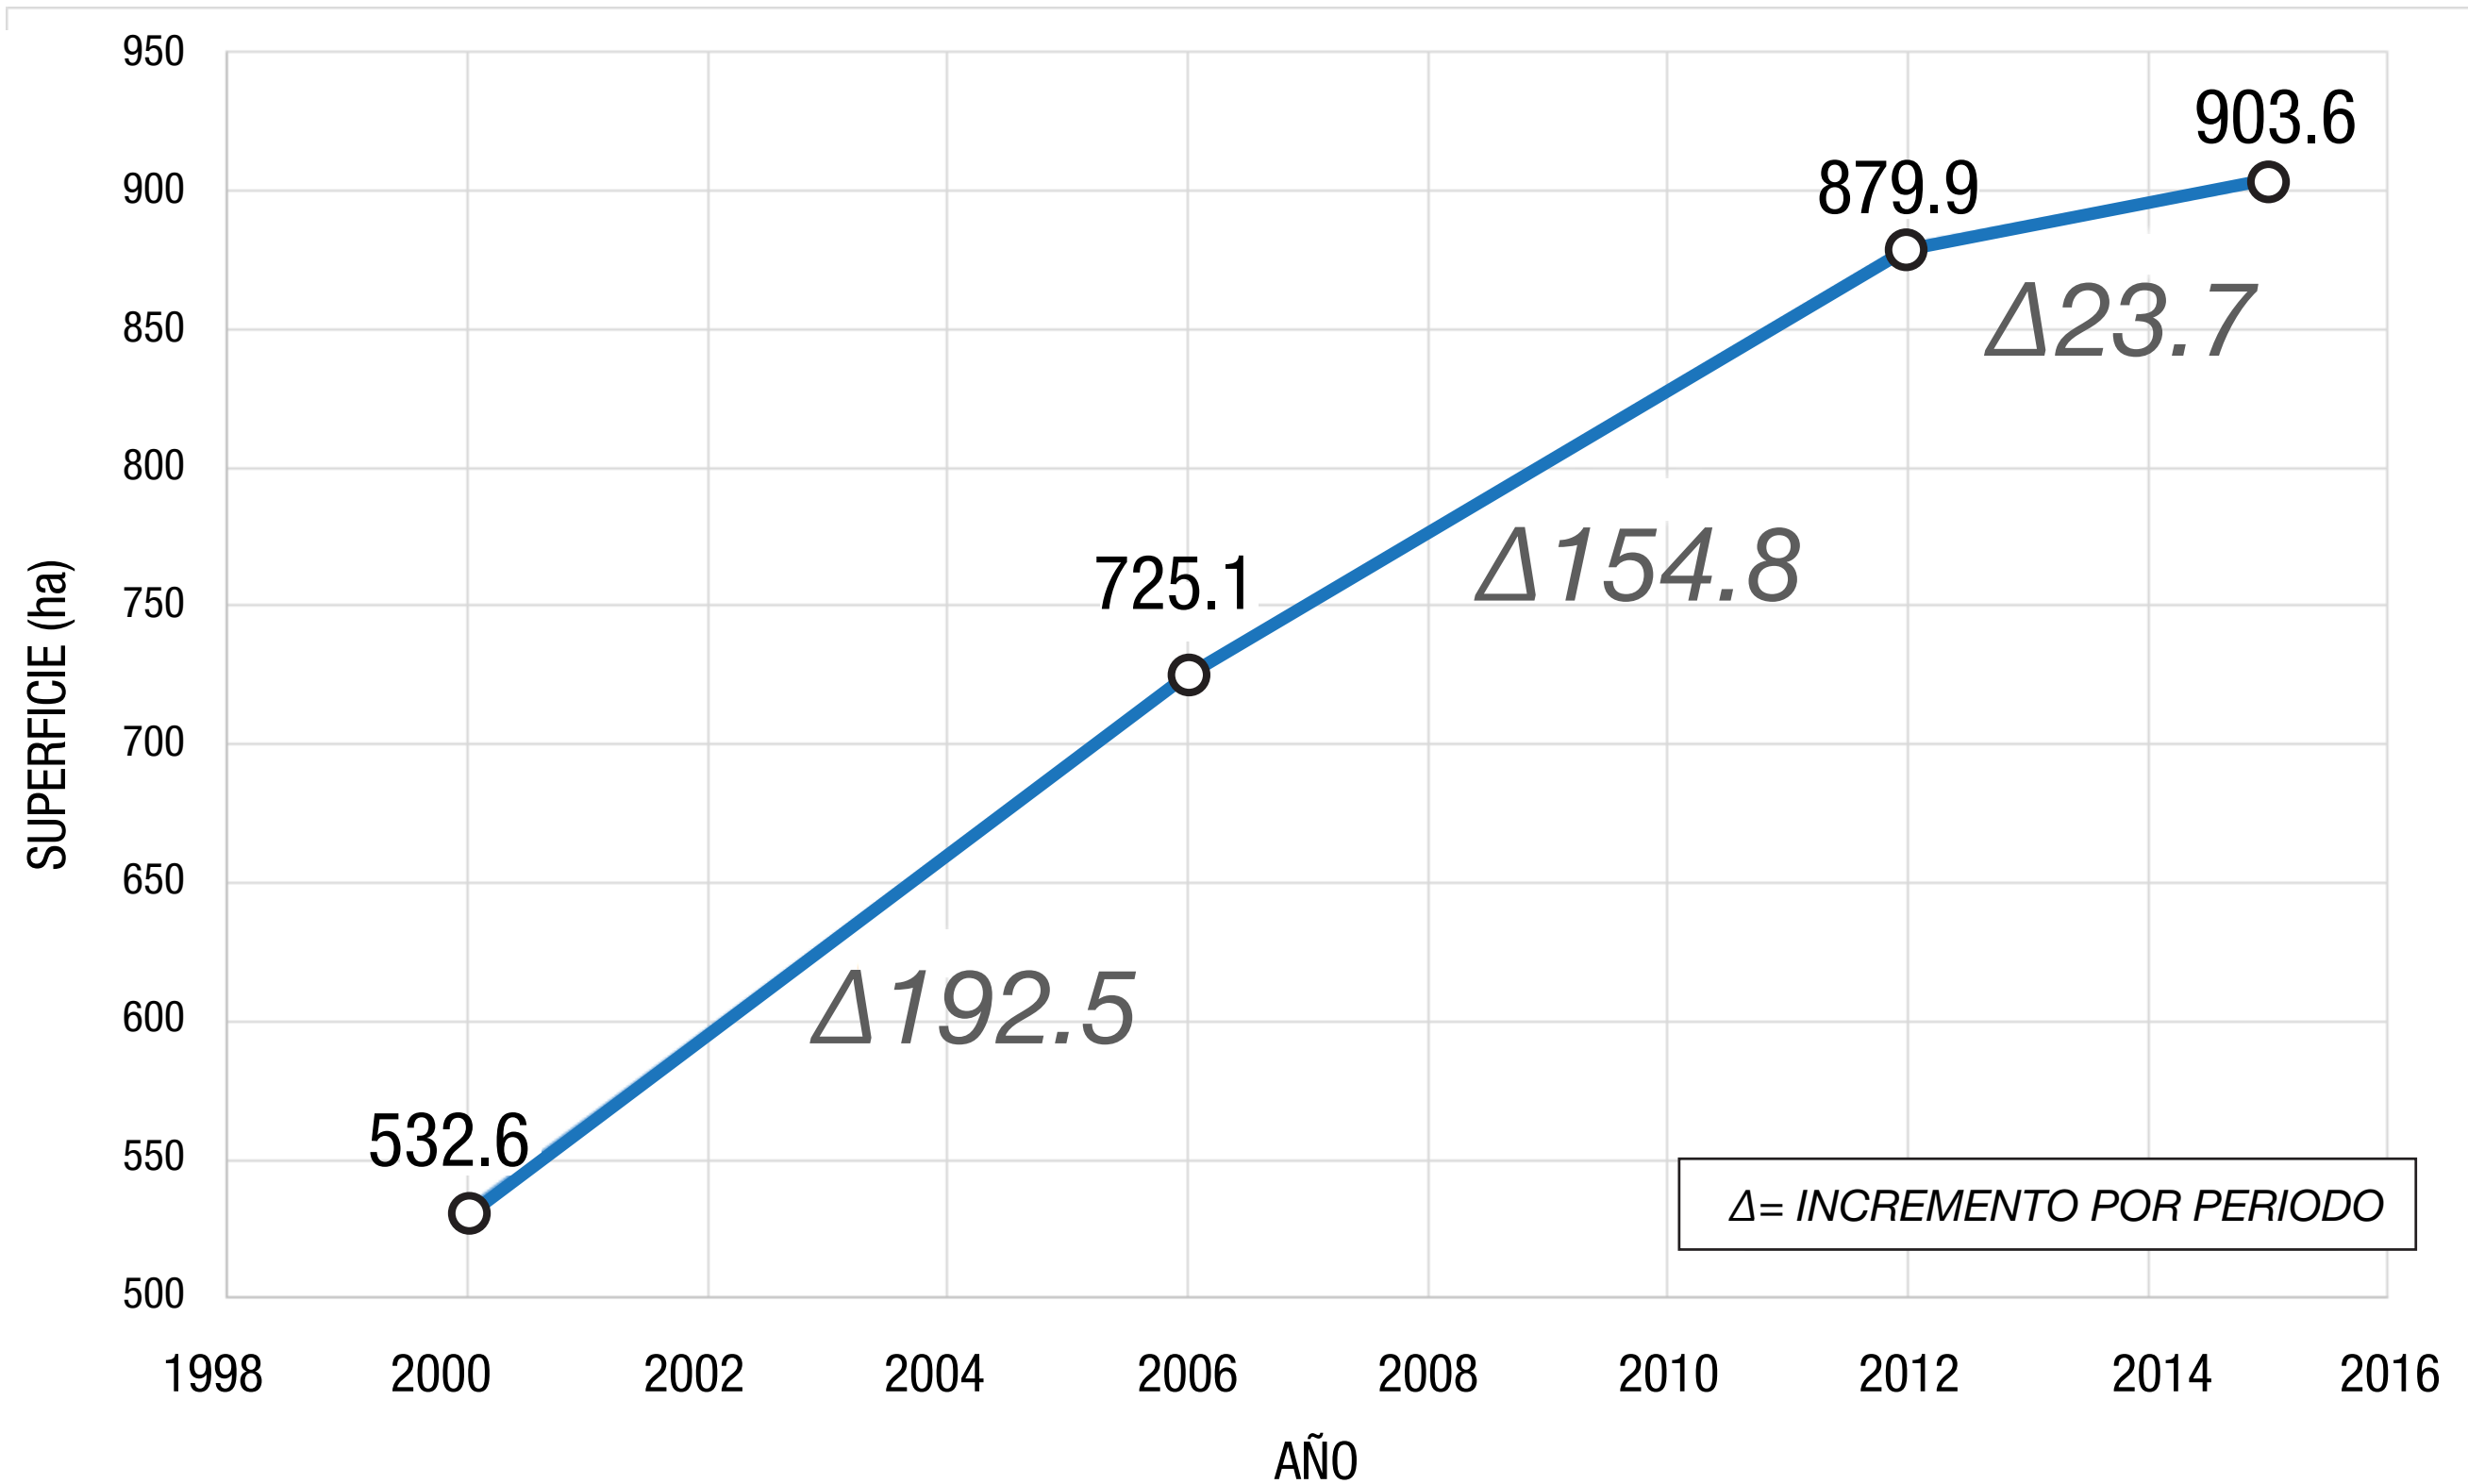

Evolución Espacio-Temporal de **Asentamientos Humanos Irregulares** en el Suelo de Conservación de la Ciudad de México

Superficie ocupada por AHI en el periodo 2000 – 2015

TLALPAN

CDMX
CIUDAD DE MÉXICO