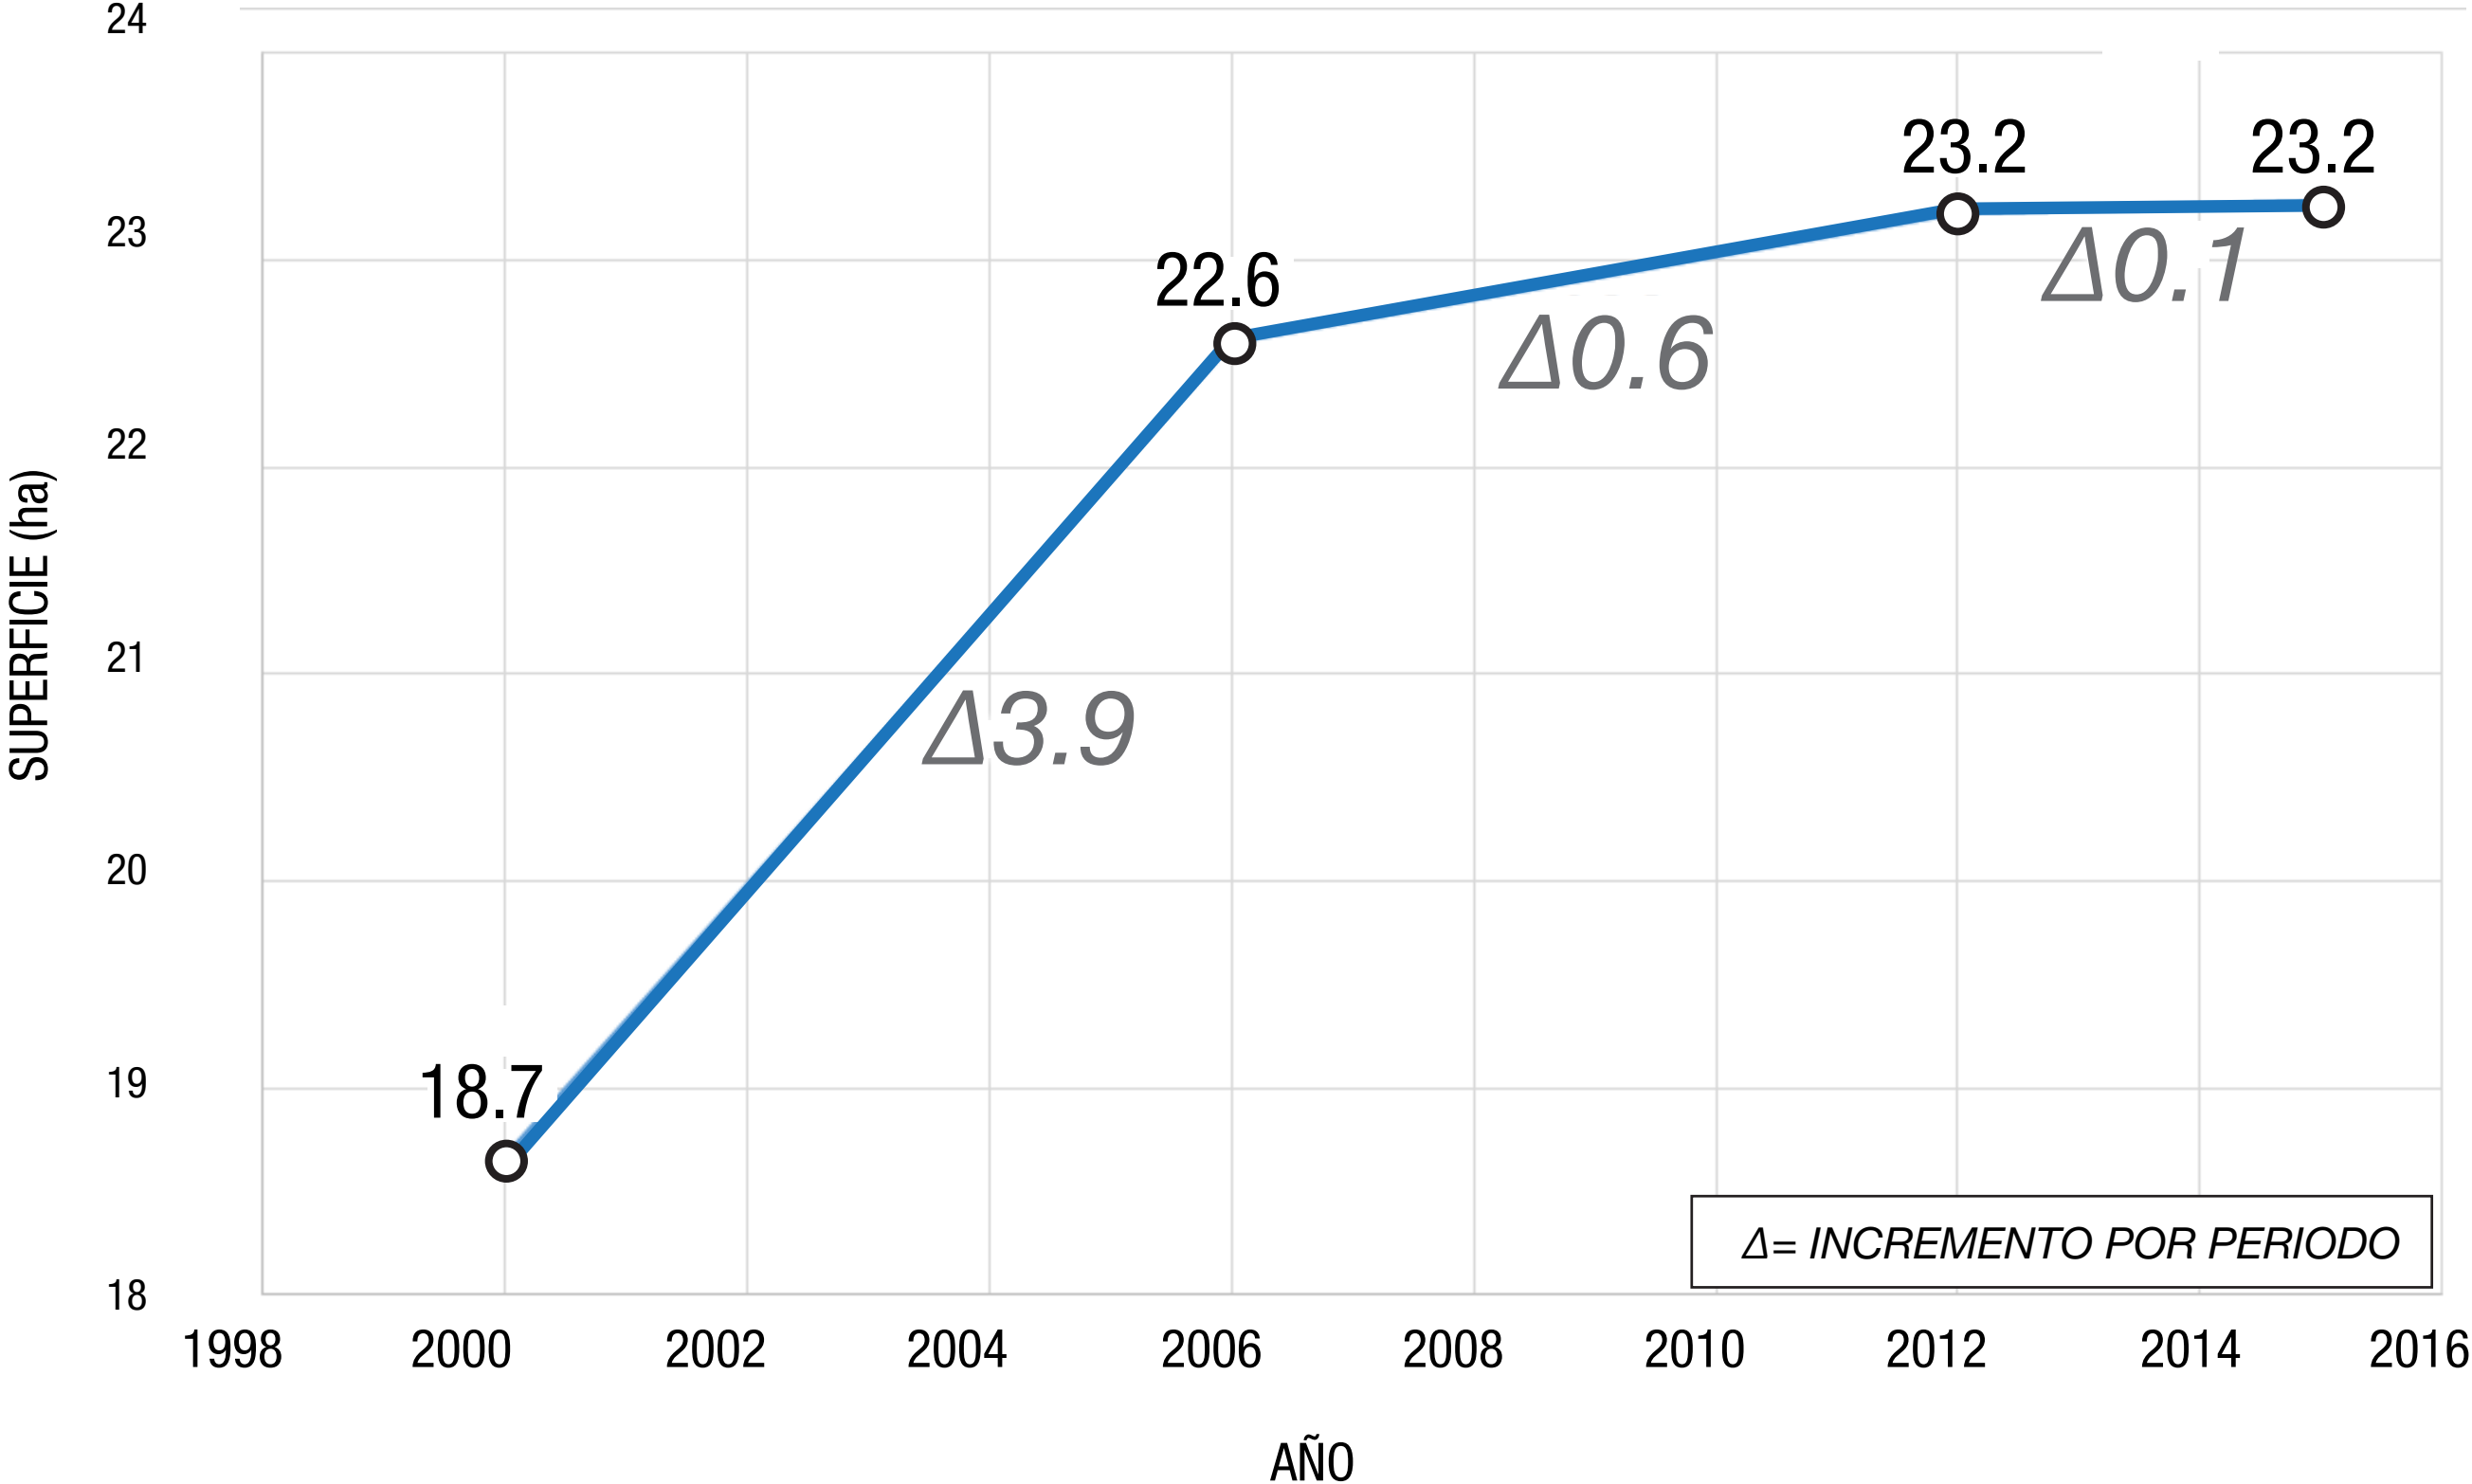

Evolución Espacio-Temporal de **Asentamientos Humanos Irregulares** en el Suelo de Conservación de la Ciudad de México

Superficie ocupada por AHI en el periodo 2000 – 2015

TLALPAN

CDMX
CIUDAD DE MÉXICO