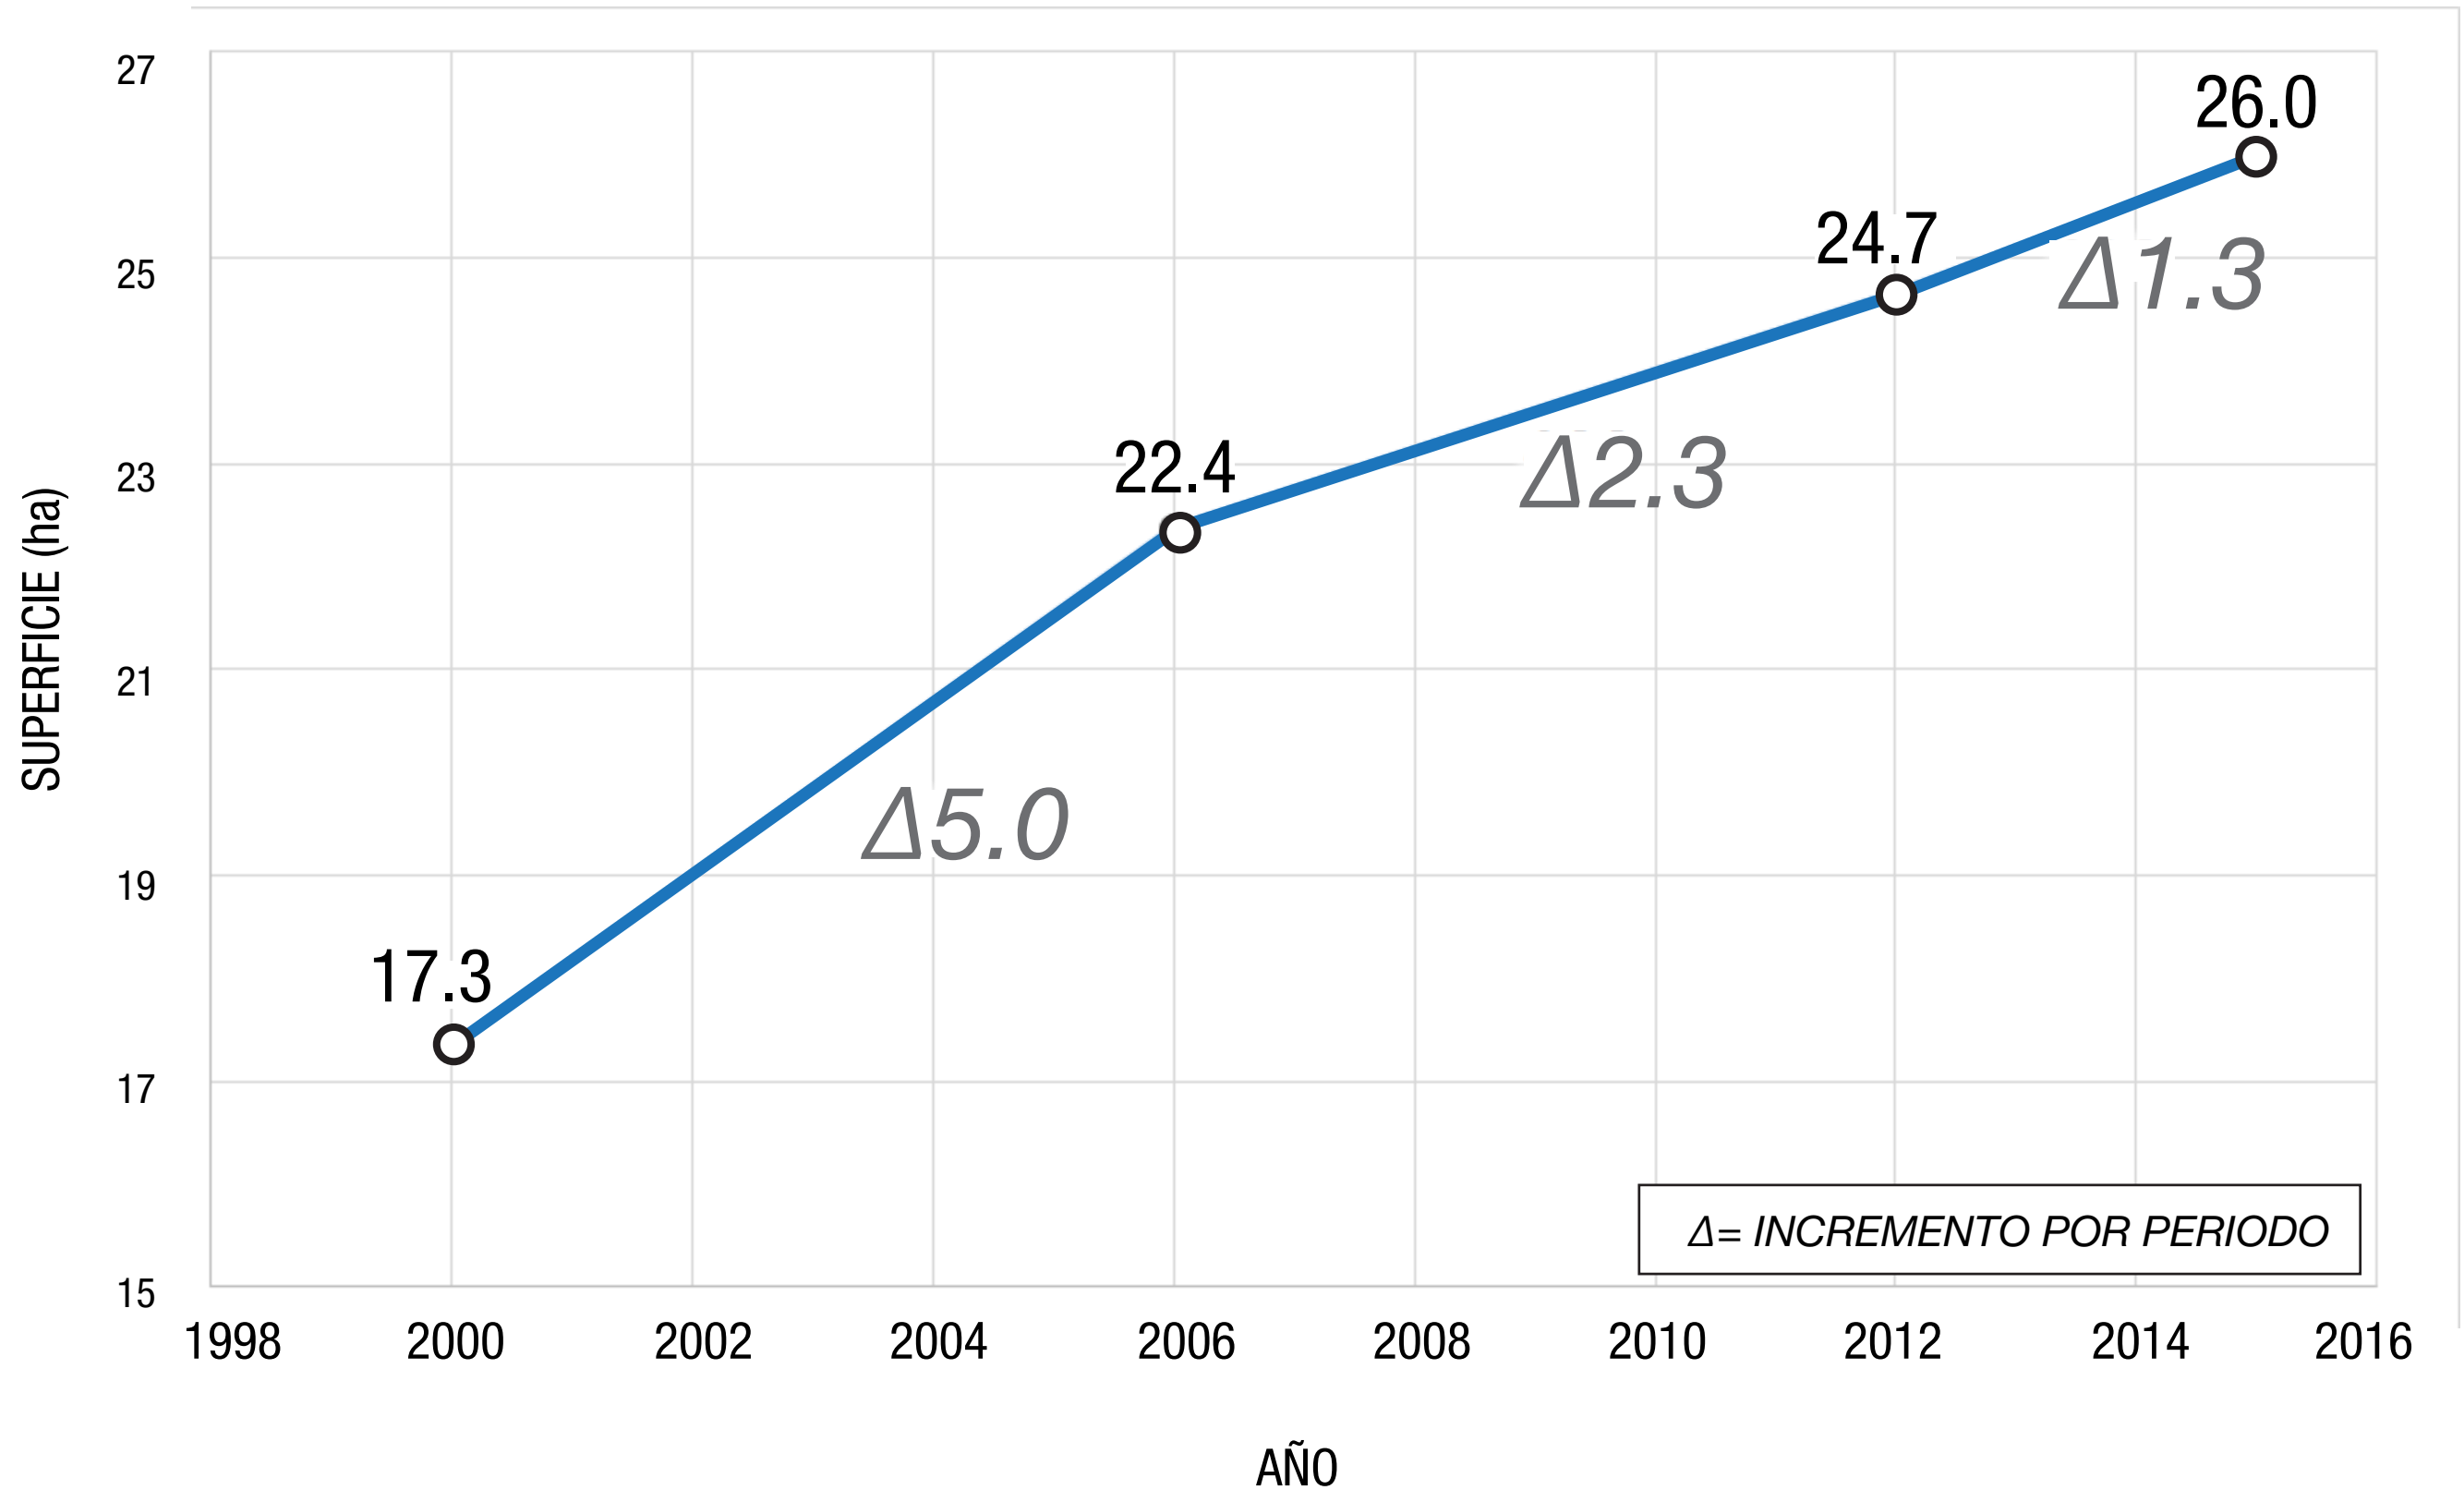

Evolución Espacio-Temporal de **Asentamientos Humanos Irregulares** en el Suelo de Conservación de la Ciudad de México

Superficie ocupada por AHI en el periodo 2000 – 2015

TLALPAN

CDMX
CIUDAD DE MÉXICO