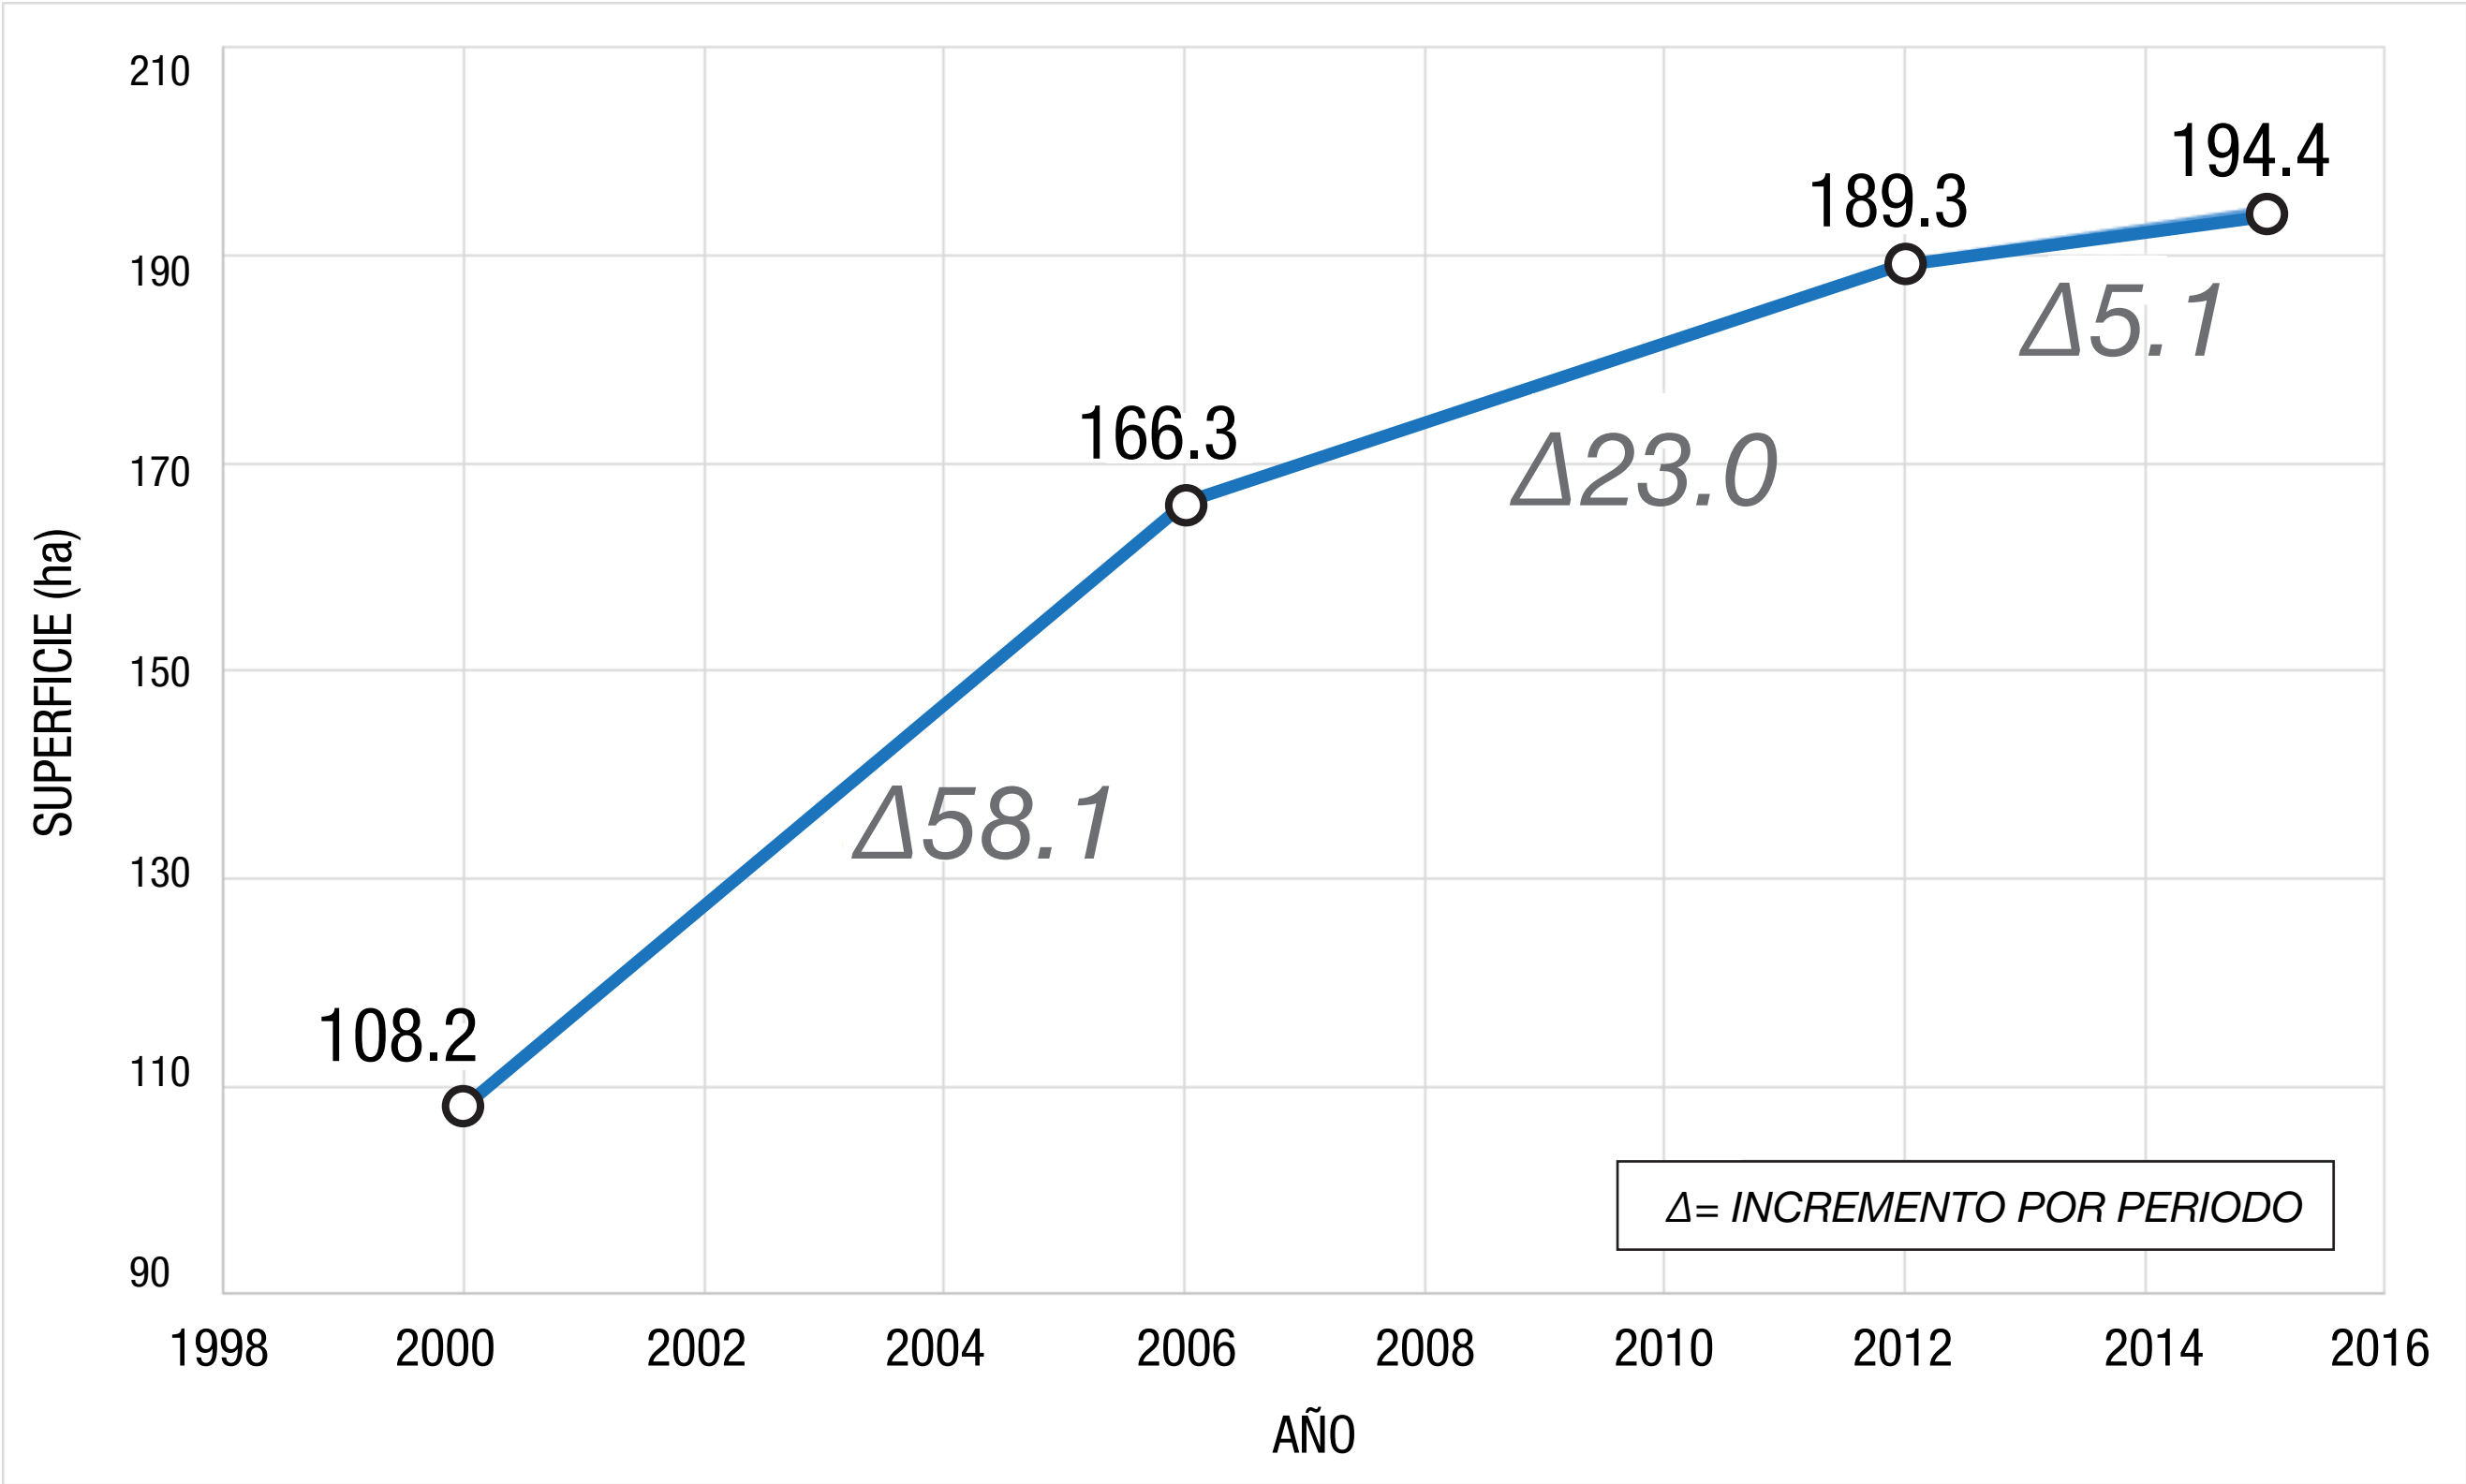

Evolución Espacio-Temporal de **Asentamientos Humanos Irregulares** en el Suelo de Conservación de la Ciudad de México

Superficie ocupada por AHI en el periodo 2000 – 2015

TLALPAN

CDMX
CIUDAD DE MÉXICO