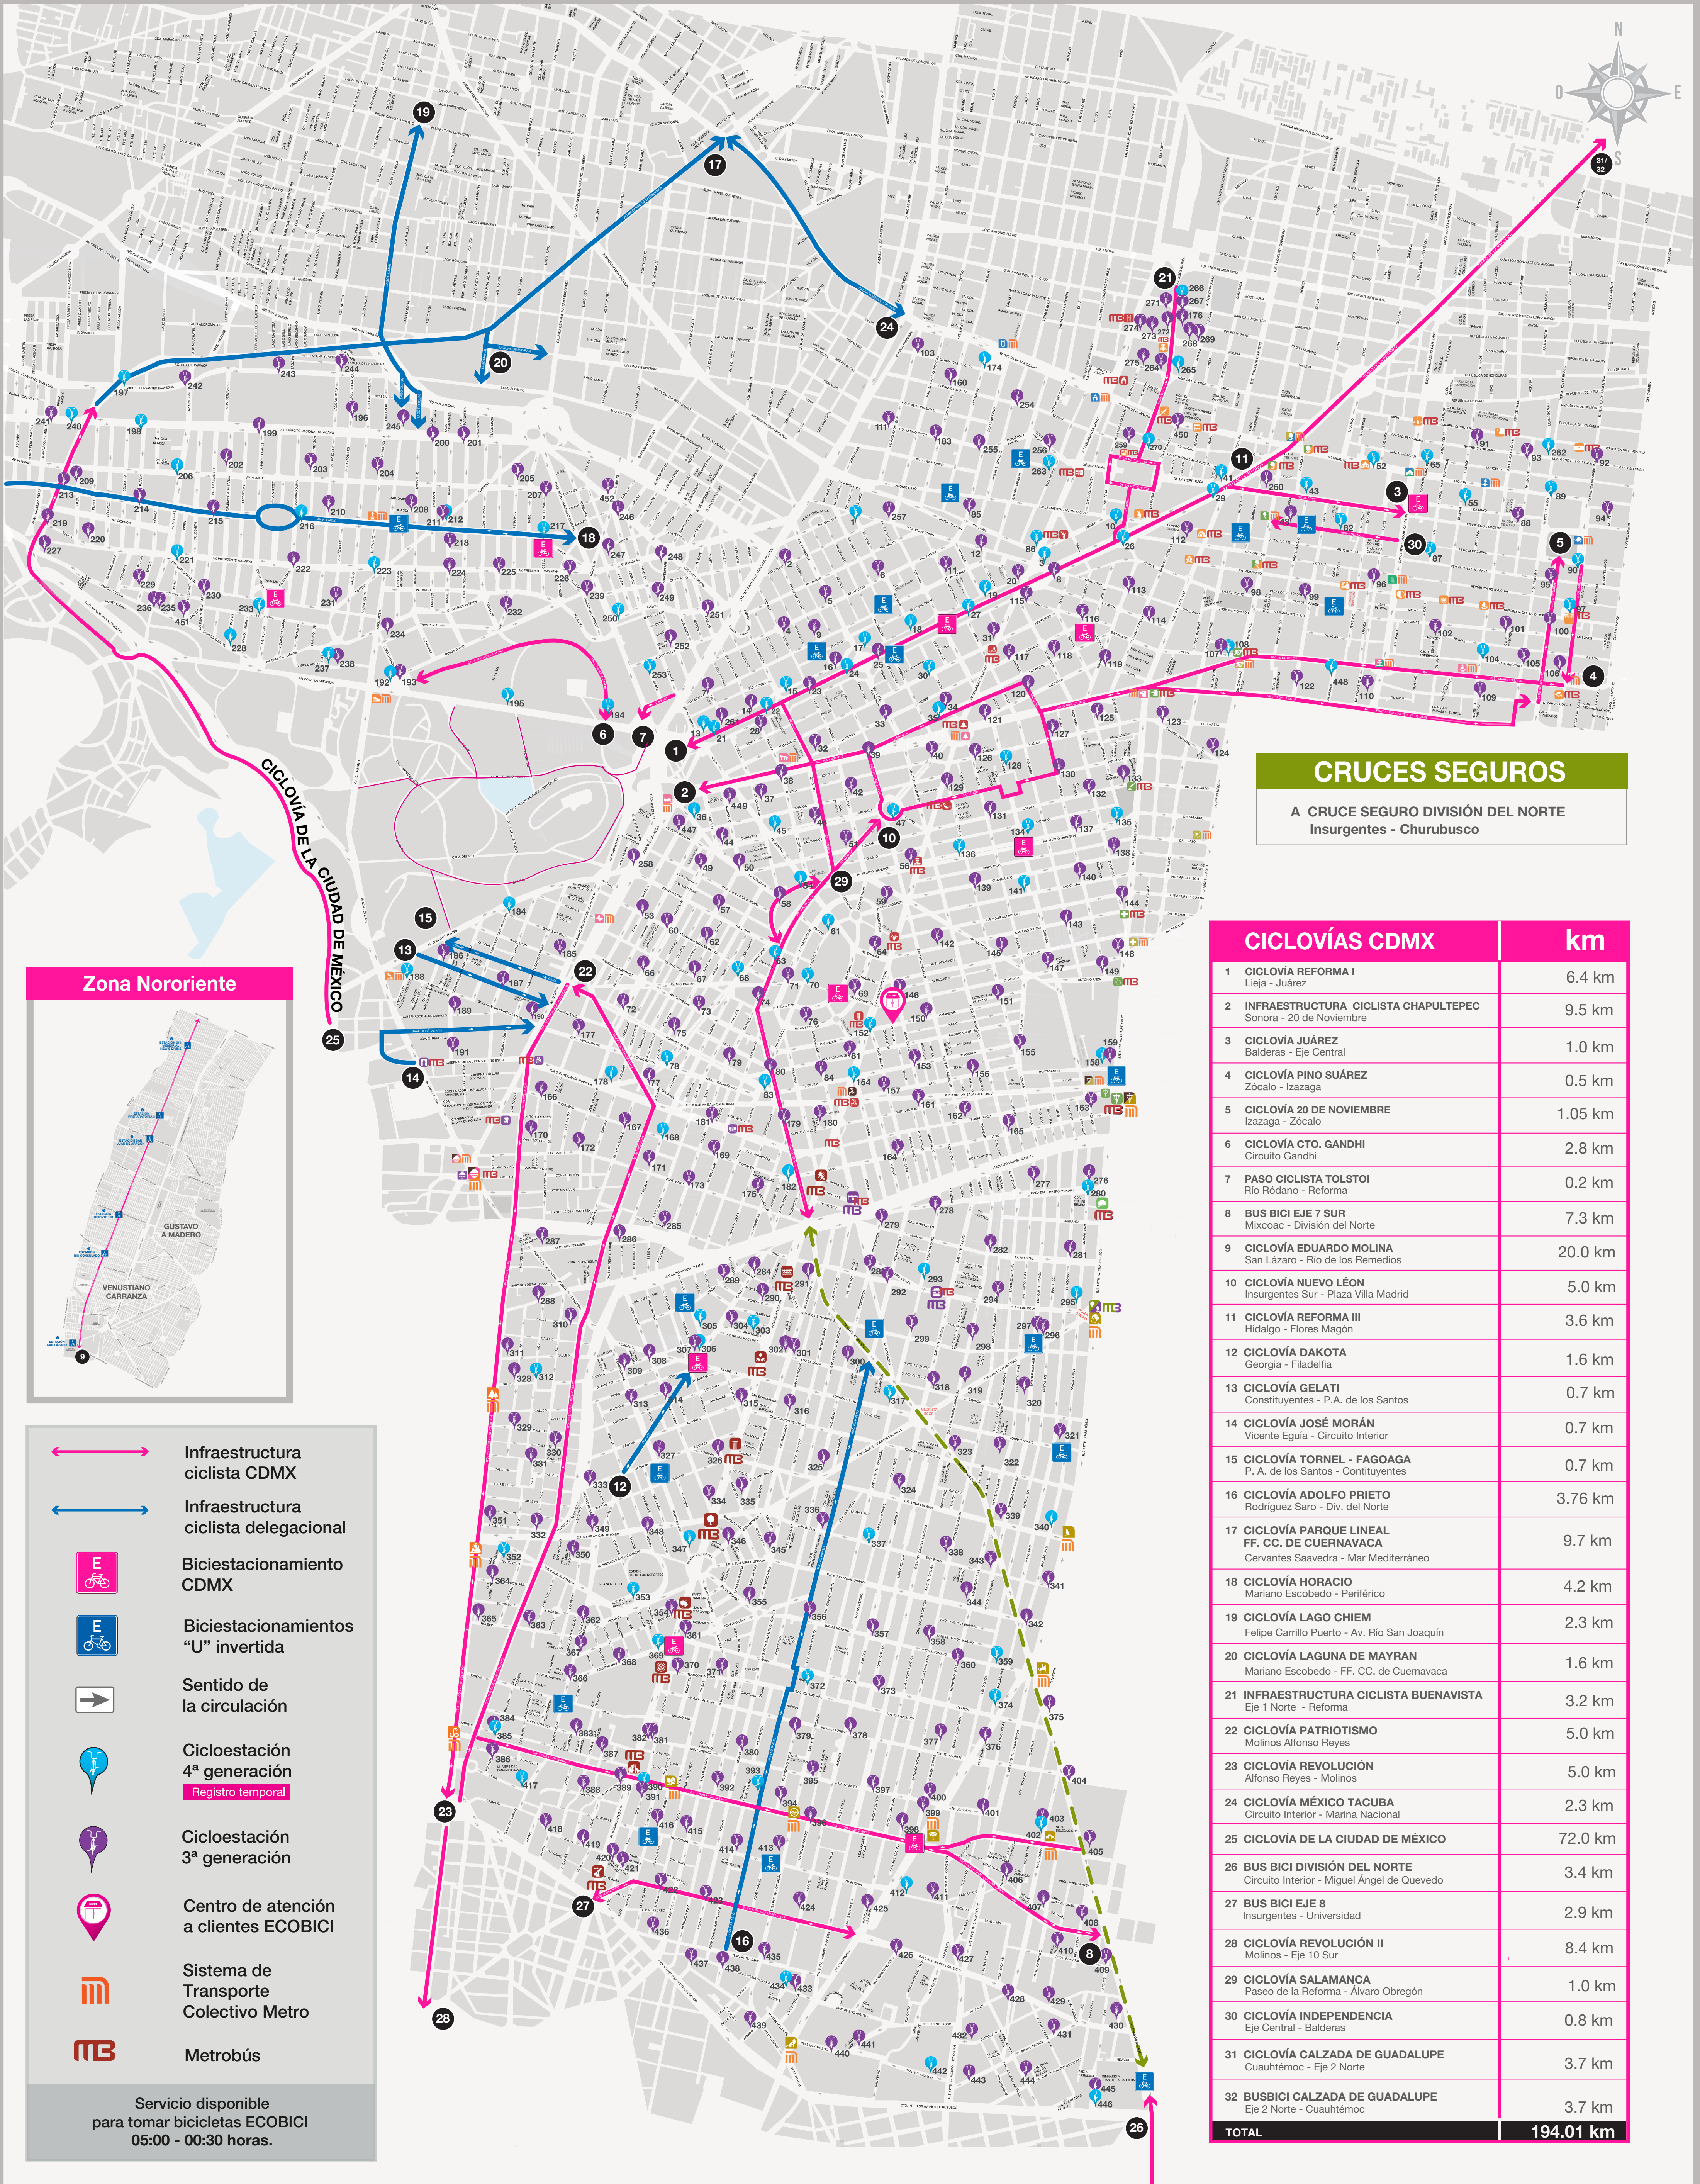

MAPA DE INFRAESTRUCTURA Y EQUIPAMIENTO CICLISTA

CRUCES SEGUROS
 A CRUCE SEGURO DIVISIÓN DEL NORTE
 Insurgentes - Churubusco

CICLOVÍAS CDMX	km
1 CICLOVÍA REFORMA I Lleja - Juárez	6.4 km
2 INFRAESTRUCTURA CICLISTA CHAPULTEPEC Sonora - 20 de Noviembre	9.5 km
3 CICLOVÍA JUÁREZ Balderas - Eje Central	1.0 km
4 CICLOVÍA PINO SUÁREZ Zócalo - Izazaga	0.5 km
5 CICLOVÍA 20 DE NOVIEMBRE Izazaga - Zócalo	1.05 km
6 CICLOVÍA CTO. GANDHI Circuito Gandhi	2.8 km
7 PASO CICLISTA TOLSTOI Río Ródano - Reforma	0.2 km
8 BUS BICI EJE 7 SUR Mixcoac - División del Norte	7.3 km
9 CICLOVÍA EDUARDO MOLINA San Lázaro - Río de los Remedios	20.0 km
10 CICLOVÍA NUEVO LEÓN Insurgentes Sur - Plaza Villa Madrid	5.0 km
11 CICLOVÍA REFORMA III Hidalgo - Flores Magón	3.6 km
12 CICLOVÍA DAKOTA Georgia - Filadelfia	1.6 km
13 CICLOVÍA GELATI Constituyentes - P.A. de los Santos	0.7 km
14 CICLOVÍA JOSÉ MORÁN Vicente Eguía - Circuito Interior	0.7 km
15 CICLOVÍA TORNEL - FAGOAGA P. A. de los Santos - Constituyentes	0.7 km
16 CICLOVÍA ADOLFO PRIETO Rodríguez Saro - Div. del Norte	3.76 km
17 CICLOVÍA PARQUE LINEAL FF. CC. DE CUERNAVACA Cervantes Saavedra - Mar Mediterráneo	9.7 km
18 CICLOVÍA HORACIO Mariano Escobedo - Periférico	4.2 km
19 CICLOVÍA LAGO CHIEM Felipe Carrillo Puerto - Av. Río San Joaquín	2.3 km
20 CICLOVÍA LAGUNA DE MAYRAN Mariano Escobedo - FF. CC. de Cuernavaca	1.6 km
21 INFRAESTRUCTURA CICLISTA BUENAVISTA Eje 1 Norte - Reforma	3.2 km
22 CICLOVÍA PATRIOTISMO Molinos Alfonso Reyes	5.0 km
23 CICLOVÍA REVOLUCIÓN Alfonso Reyes - Molinos	5.0 km
24 CICLOVÍA MÉXICO TACUBA Circuito Interior - Marina Nacional	2.3 km
25 CICLOVÍA DE LA CIUDAD DE MÉXICO	72.0 km
26 BUS BICI DIVISIÓN DEL NORTE Circuito Interior - Miguel Ángel de Quevedo	3.4 km
27 BUS BICI EJE 8 Insurgentes - Universidad	2.9 km
28 CICLOVÍA REVOLUCIÓN II Molinos - Eje 10 Sur	8.4 km
29 CICLOVÍA SALAMANCA Paseo de la Reforma - Álvaro Obregón	1.0 km
30 CICLOVÍA INDEPENDENCIA Eje Central - Balderas	0.8 km
31 CICLOVÍA CALZADA DE GUADALUPE Cauahuémac - Eje 2 Norte	3.7 km
32 BUSBICI CALZADA DE GUADALUPE Eje 2 Norte - Cauahuémac	3.7 km
TOTAL	194.01 km