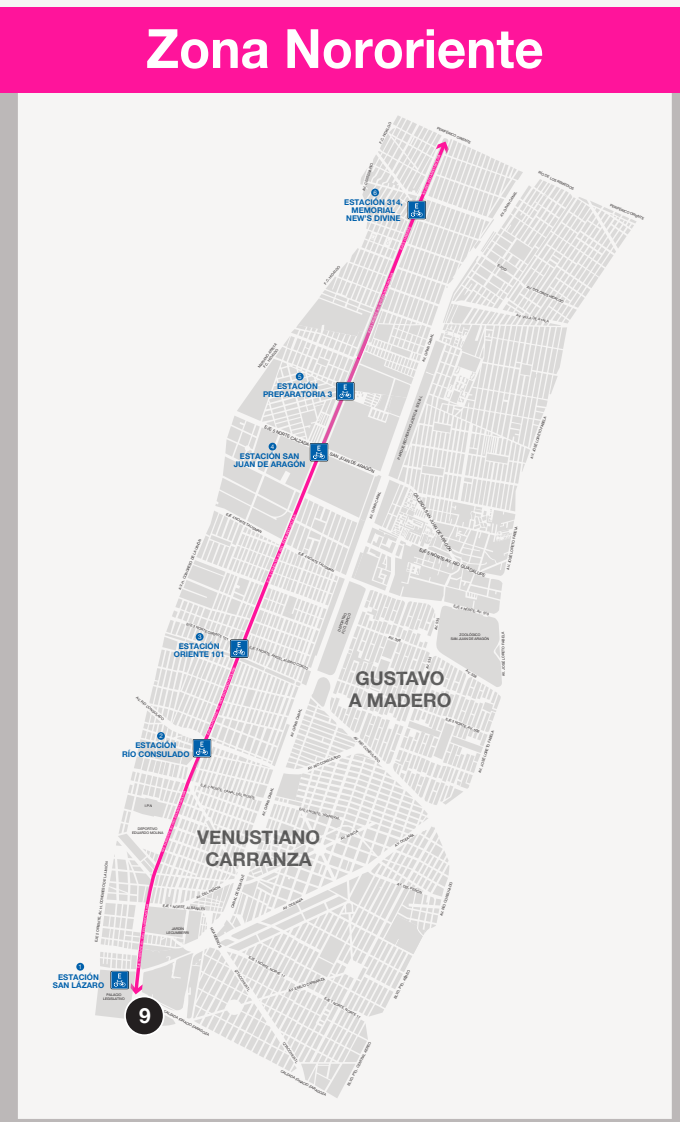

MAPA DE INFRAESTRUCTURA Y EQUIPAMIENTO CICLISTA

CRUCES SEGUROS
 A CRUCE SEGURO DIVISIÓN DEL NORTE
 Insurgentes - Churubusco

CICLOVÍAS CDMX	km
1 CICLOVÍA REFORMA I Lleja - Juárez	6.4 km
2 INFRAESTRUCTURA CICLISTA CHAPULTEPEC Sonora - 20 de Noviembre	9.5 km
3 CICLOVÍA JUÁREZ Balderas - Eje Central	1.0 km
4 CICLOVÍA PINO SUÁREZ Zócalo - Izazaga	0.5 km
5 CICLOVÍA 20 DE NOVIEMBRE Izazaga - Zócalo	1.05 km
6 CICLOVÍA CTO. GANDHI Circuito Gandhi	2.8 km
7 PASO CICLISTA TOLSTOI Río Ródano - Reforma	0.2 km
8 BUS BICI EJE 7 SUR Mixcoac - División del Norte	7.3 km
9 CICLOVÍA EDUARDO MOLINA San Lázaro - Río de los Remedios	20.0 km
10 CICLOVÍA NUEVO LEÓN Insurgentes Sur - Plaza Villa Madrid	5.0 km
11 CICLOVÍA REFORMA III Hidalgo - Flores Magón	3.6 km
12 CICLOVÍA DAKOTA Georgia - Filadelfia	1.6 km
13 CICLOVÍA GELATI Constituyentes - P.A. de los Santos	0.7 km
14 CICLOVÍA JOSÉ MORÁN Vicente Eguía - Circuito Interior	0.7 km
15 CICLOVÍA TORNEL - FAGOAGA P. A. de los Santos - Constituyentes	0.7 km
16 CICLOVÍA ADOLFO PRIETO Rodríguez Saro - Div. del Norte	3.76 km
17 CICLOVÍA PARQUE LINEAL FF. CC. DE CUERNAVACA Cervantes Saavedra - Mar Mediterráneo	9.7 km
18 CICLOVÍA HORACIO Mariano Escobedo - Periférico	4.2 km
19 CICLOVÍA LAGO CHIEM Felipe Carrillo Puerto - Av. Río San Joaquín	2.3 km
20 CICLOVÍA LAGUNA DE MAYRAN Mariano Escobedo - FF. CC. de Cuernavaca	1.6 km
21 INFRAESTRUCTURA CICLISTA BUENAVISTA Eje 1 Norte - Reforma	3.2 km
22 CICLOVÍA PATRIOTISMO Molinos Alfonso Reyes	5.0 km
23 CICLOVÍA REVOLUCIÓN Alfonso Reyes - Molinos	5.0 km
24 CICLOVÍA MÉXICO TACUBA Circuito Interior - Marina Nacional	2.3 km
25 CICLOVÍA DE LA CIUDAD DE MÉXICO	72.0 km
26 BUS BICI DIVISIÓN DEL NORTE Circuito Interior - Miguel Ángel de Quevedo	3.4 km
27 BUS BICI EJE 8 Insurgentes - Universidad	2.9 km
28 CICLOVÍA REVOLUCIÓN II Molinos - Eje 10 Sur	8.4 km
29 CICLOVÍA SALAMANCA Paseo de la Reforma - Álvaro Obregón	1.0 km
30 CICLOVÍA INDEPENDENCIA Eje Central - Balderas	0.8 km
31 CICLOVÍA CALZADA DE GUADALUPE Cauahuémac - Eje 2 Norte	3.7 km
32 BUSBICI CALZADA DE GUADALUPE Eje 2 Norte - Cauahuémac	3.7 km
TOTAL	194.01 km