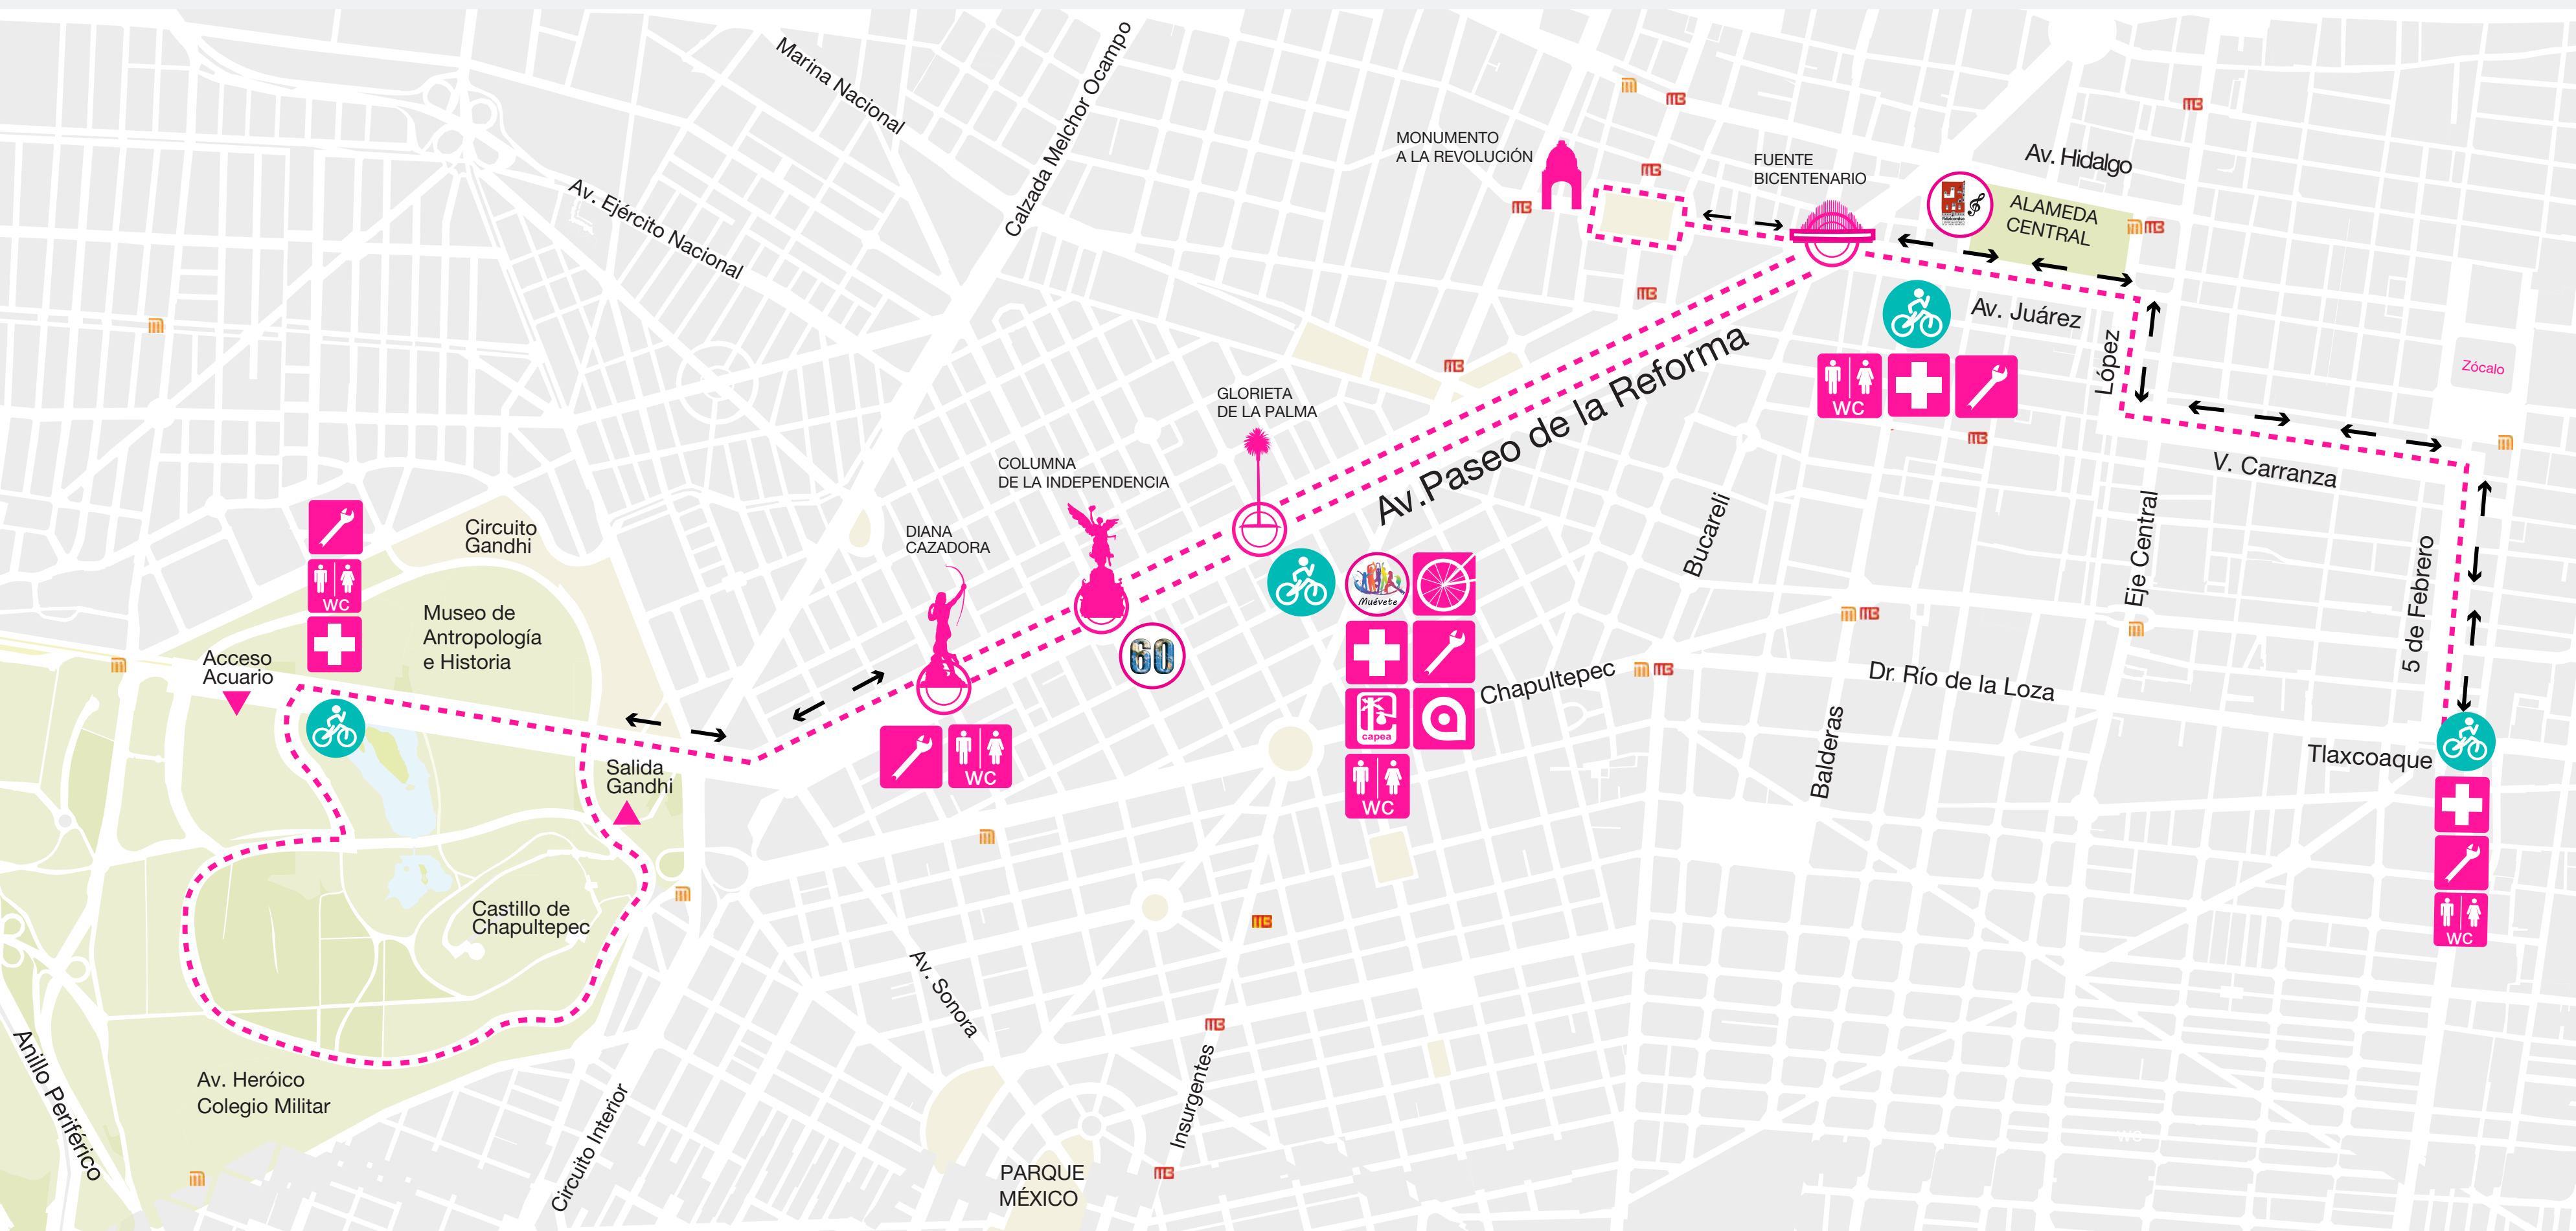

PRIMAVERA

25
MARZO

PASEO NOCTURNO MUÉVETE EN BICI

200
BICICENTENARIO
1817-2017 · CDMX

18 km

Bosque de Chapultepec · Reforma · Centro Histórico

19:00 a 23:00 horas

ACTIVIDADES Y SERVICIOS GRATUITOS

--- Ruta del paseo

↔ Sentido bidireccional

Estación de servicio

Préstamo de bicicletas
de 19:00 a 21:45 horas.

Servicio mecánico

Hora del planeta

Activación física
19:00 a 22:30 horas.

Servicio médico

Actividad musical del FIDEICOMISO
DEL CENTRO HISTÓRICO

Tu bici viaja en metro
de 19:00 a 23:00 horas.

Sanitarios

sedema.cdmx.gob.mx

[/Muévete en Bici CDMX](https://www.facebook.com/Muévete-en-Bici-CDMX)

CDMX
CIUDAD DE MÉXICO